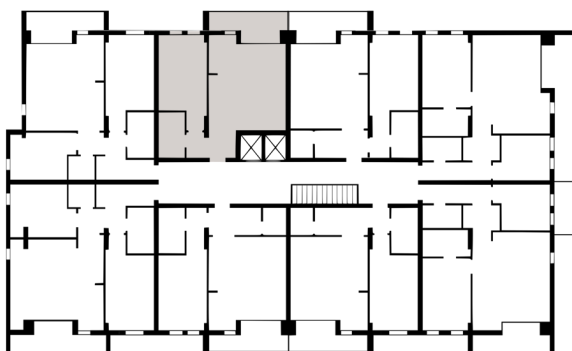

Cartier Transilvania

APARTAMENTE BRASOV

<u>T5 - Ap.36</u>	<u>2 camere</u>
	<u>Etaj 5</u>
<u>Camera de zi</u>	<u>24,2mp</u>
<u>Bucatarie</u>	<u>5,2mp</u>
<u>Dormitor</u>	<u>17,3mp</u>
<u>Hol</u>	<u>5,5mp</u>
<u>Baie</u>	<u>4,9mp</u>
<u>Balcon</u>	<u>8,5mp</u>
<u>Suprafata utila</u>	<u>57,1mp</u>
<u>Suprafata totala utila</u>	<u>65,6mp</u>

E: contact@cartiertransilvania.ro
T: +40 730 909 000