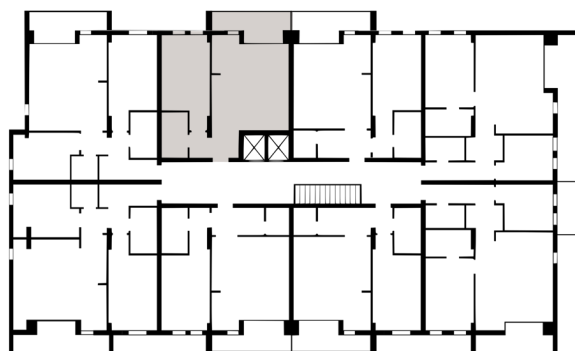

Cartier Transilvania

APARTAMENTE BRASOV

T5 - Ap.36	2 camere
	Etaj 5
Camera de zi	24,2mp
Bucatarie	5,2mp
Dormitor	17,3mp
Hol	5,5mp
Baie	4,9mp
Balcon	8,5mp
Suprafata utila	57,1mp
Suprafata totala utila	65,6mp