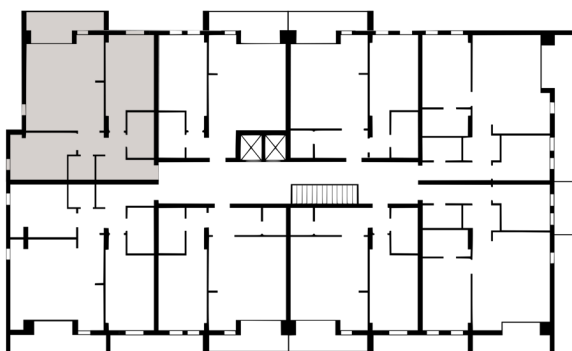

# Cartier Transilvania

APARTAMENTE BRASOV

<u>T5 - Ap.35</u>	<u>2 camere</u>
	<u>Etaj 5</u>
<u>Camera de zi</u>	<u>23,7mp</u>
<u>Bucatarie</u>	<u>6,2mp</u>
<u>Dormitor</u>	<u>17,3mp</u>
<u>Birou</u>	<u>12,6mp</u>
<u>Hol</u>	<u>10,8mp</u>
<u>Baie</u>	<u>4,9mp</u>
<u>Grup sanitar</u>	<u>2,2mp</u>
<u>Balcon</u>	<u>8,3mp</u>
<u>Suprafata utila</u>	<u>77,7mp</u>
<u>Suprafata totala utila</u>	<u>86,0mp</u>