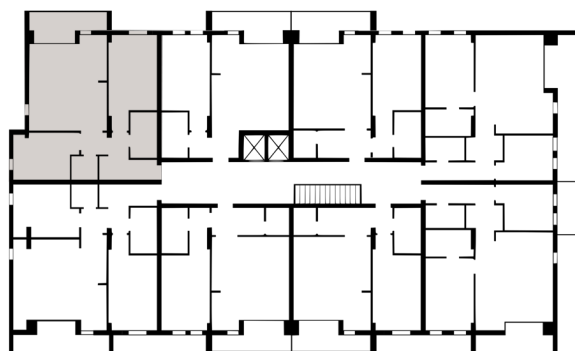

# Cartier Transilvania

APARTAMENTE BRASOV

<u>T5 - Ap.35</u>	<u>2 camere</u>
	<u>Etaj 5</u>
<u>Camera de zi</u>	<u>23,7mp</u>
<u>Bucatarie</u>	<u>6,2mp</u>
<u>Dormitor</u>	<u>17,3mp</u>
<u>Birou</u>	<u>12,6mp</u>
<u>Hol</u>	<u>10,8mp</u>
<u>Baie</u>	<u>4,9mp</u>
<u>Grup sanitar</u>	<u>2,2mp</u>
<u>Balcon</u>	<u>8,3mp</u>
<u>Suprafata utila</u>	<u>77,7mp</u>
<u>Suprafata totala utila</u>	<u>86,0mp</u>