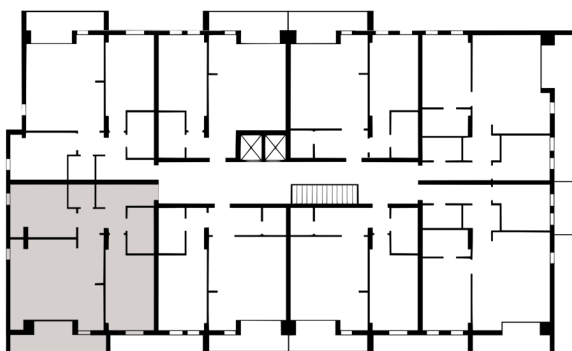

Cartier Transilvania

APARTAMENTE BRASOV

T5 - Ap.34	2 camere
	Etaj 5
Camera de zi	27,6mp
Bucatarie	6,2mp
Dormitor	17,3mp
Birou	14,1mp
Hol	12,5mp
Baie	4,9mp
Grup sanitar	2,2mp
Balcon	9,6mp
Suprafata utila	84,8mp
Suprafata totala utila	94,4mp