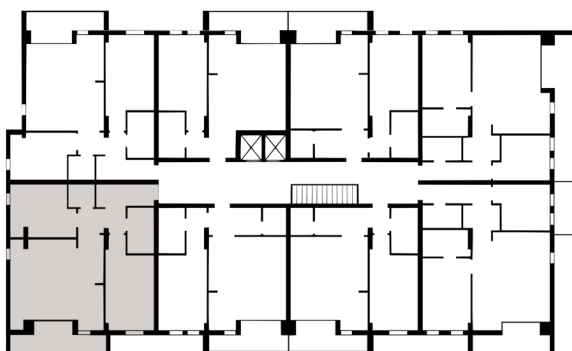

Cartier Transilvania

APARTAMENTE BRASOV

T5 - Ap.34	2 camere
	Etaj 5
Camera de zi	27,6mp
Bucatarie	6,2mp
Dormitor	17,3mp
Birou	14,1mp
Hol	12,5mp
Baie	4,9mp
Grup sanitar	2,2mp
Balcon	9,6mp
Suprafata utila	84,8mp
Suprafata totala utila	94,4mp

E: contact@cartiertransilvania.ro
T: +40 730 909 000

Cartier Transilvania

APARTAMENTE BRASOV

<u>T5 - Ap.34</u>	<u>2 camere</u>
	<u>Etaj 5</u>
<u>Camera de zi</u>	<u>27,6mp</u>
<u>Bucatarie</u>	<u>6,2mp</u>
<u>Dormitor</u>	<u>17,3mp</u>
<u>Birou</u>	<u>14,1mp</u>
<u>Hol</u>	<u>12,5mp</u>
<u>Baie</u>	<u>4,9mp</u>
<u>Grup sanitar</u>	<u>2,2mp</u>
<u>Balcon</u>	<u>9,6mp</u>
<u>Suprafata utila</u>	<u>84,8mp</u>
<u>Suprafata totala utila</u>	<u>94,4mp</u>