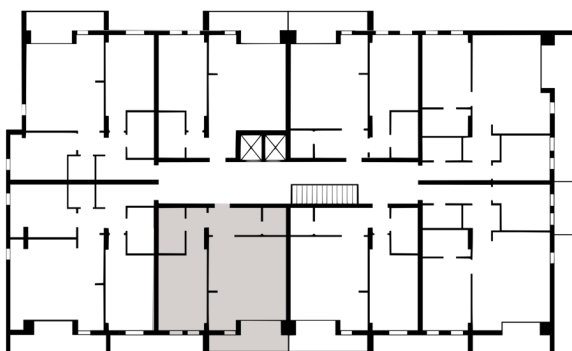

# Cartier Transilvania

APARTAMENTE BRASOV

<u>T5 - Ap.33</u>	<u>2 camere</u>
	<u>Etaj 5</u>
<u>Camera de zi</u>	<u>24,2mp</u>
<u>Bucatarie</u>	<u>5,2mp</u>
<u>Dormitor</u>	<u>19,5mp</u>
<u>Hol</u>	<u>6,4mp</u>
<u>Baie</u>	<u>4,9mp</u>
<u>Grup sanitar</u>	<u>2,3mp</u>
<u>Balcon</u>	<u>8,5mp</u>
<u>Suprafata utila</u>	<u>62,5mp</u>
<u>Suprafata totala utila</u>	<u>71,0mp</u>