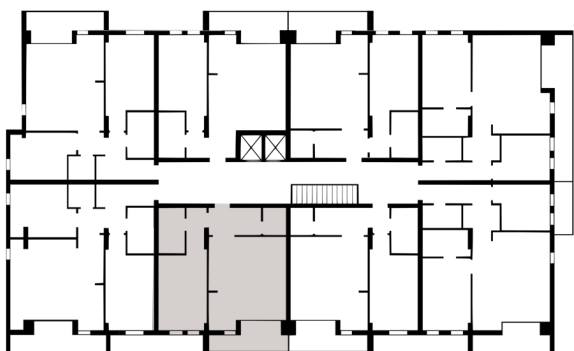

# Cartier Transilvania

APARTAMENTE BRASOV

<u>T5 - Ap.33</u>	<u>2 camere</u>
	<u>Etaj 5</u>
<u>Camera de zi</u>	<u>24,2mp</u>
<u>Bucatarie</u>	<u>5,2mp</u>
<u>Dormitor</u>	<u>19,5mp</u>
<u>Hol</u>	<u>6,4mp</u>
<u>Baie</u>	<u>4,9mp</u>
<u>Grup sanitar</u>	<u>2,3mp</u>
<u>Balcon</u>	<u>8,5mp</u>
<u>Suprafata utila</u>	<u>62,5mp</u>
<u>Suprafata totala utila</u>	<u>71,0mp</u>