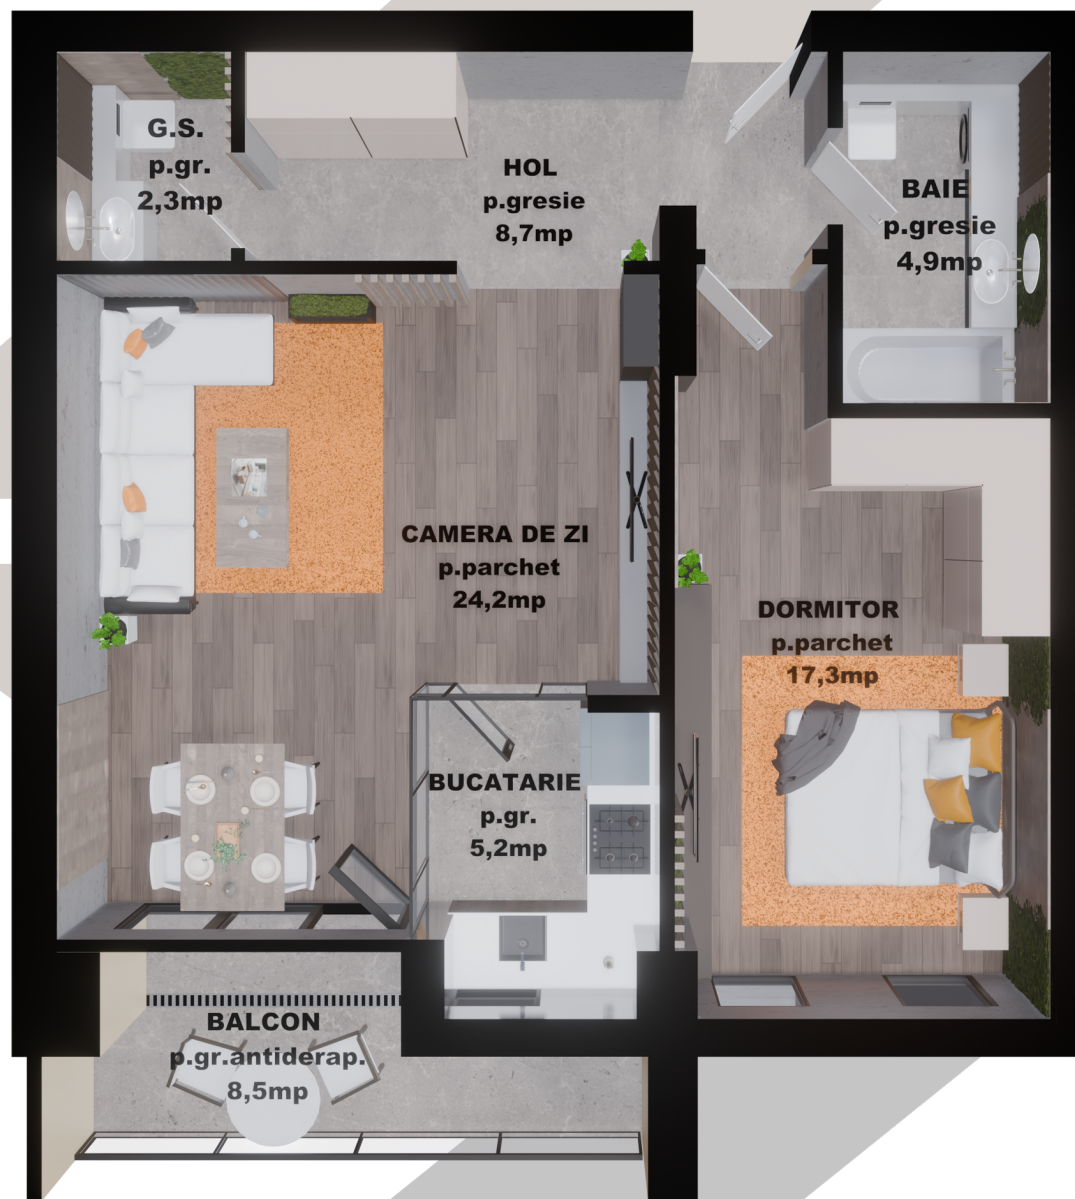

Cartier Transilvania

APARTAMENTE BRASOV

T5 - Ap.32	2 camere
	Etaj 4
Camera de zi	24,2mp
Bucatarie	5,2mp
Dormitor	17,3mp
Hol	8,7mp
Baie	4,9mp
Grup sanitar	2,3mp
Balcon	8,5mp
Suprafata utila	62,6mp
Suprafata totala utila	71,1mp

E: contact@cartiertransilvania.ro
T: +40 730 909 000