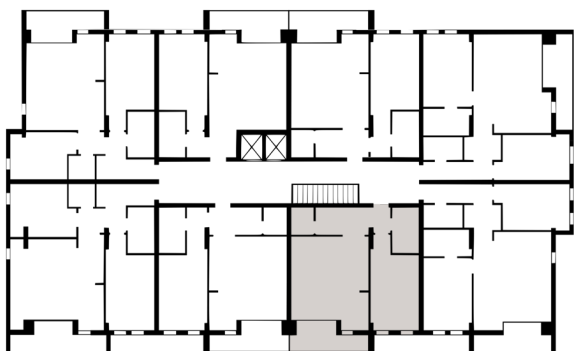

Cartier Transilvania

APARTAMENTE BRASOV

T5 - Ap.32	2 camere
	Etaj 4
Camera de zi	24,2mp
Bucatarie	5,2mp
Dormitor	17,3mp
Hol	8,7mp
Baie	4,9mp
Grup sanitar	2,3mp
Balcon	8,5mp
Suprafata utila	62,6mp
Suprafata totala utila	71,1mp