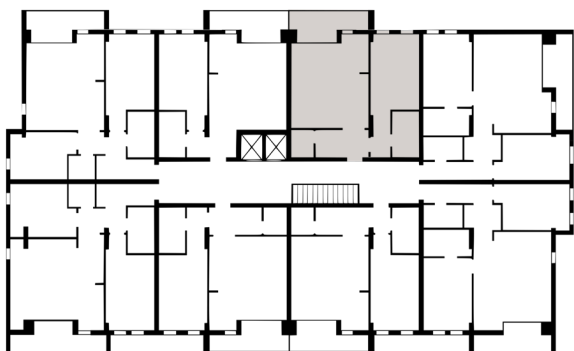

Cartier Transilvania

APARTAMENTE BRASOV

T5 - Ap.29	2 camere
	Etaj 4
Camera de zi	24,2mp
Bucatarie	5,2mp
Dormitor	19,5mp
Hol	6,4mp
Baie	4,9mp
Grup sanitar	2,3mp
Balcon	8,5mp
Suprafata utila	62,5mp
Suprafata totala utila	71,0mp

E: contact@cartiertransilvania.ro
T: +40 730 909 000

Cartier Transilvania

APARTAMENTE BRASOV

<u>T5 - Ap.29</u>	<u>2 camere</u>
	<u>Etaj 4</u>
<u>Camera de zi</u>	<u>24,2mp</u>
<u>Bucatarie</u>	<u>5,2mp</u>
<u>Dormitor</u>	<u>19,5mp</u>
<u>Hol</u>	<u>6,4mp</u>
<u>Baie</u>	<u>4,9mp</u>
<u>Grup sanitar</u>	<u>2,3mp</u>
<u>Balcon</u>	<u>8,5mp</u>
<u>Suprafata utila</u>	<u>62,5mp</u>
<u>Suprafata totala utila</u>	<u>71,0mp</u>