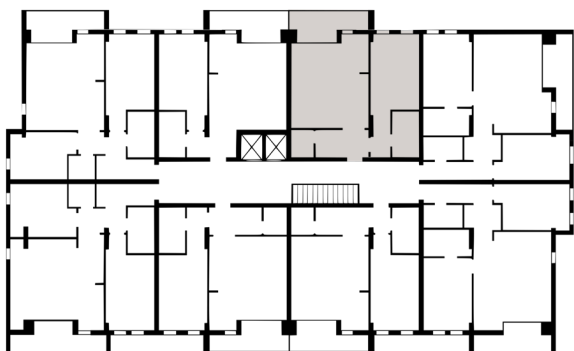

Cartier Transilvania

APARTAMENTE BRASOV

T5 - Ap.29	2 camere
	Etaj 4
Camera de zi	24,2mp
Bucatarie	5,2mp
Dormitor	19,5mp
Hol	6,4mp
Baie	4,9mp
Grup sanitar	2,3mp
Balcon	8,5mp
Suprafata utila	62,5mp
Suprafata totala utila	71,0mp