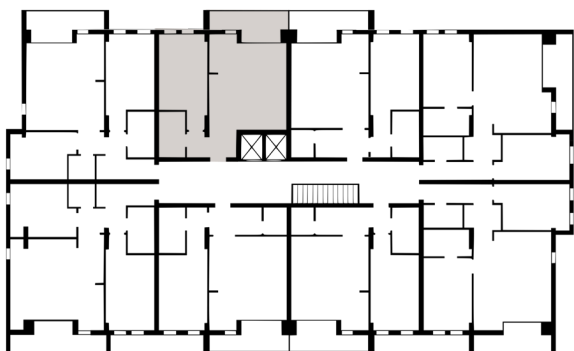

Cartier Transilvania

APARTAMENTE BRASOV

T5 - Ap.28	2 camere
	Etaj 4
Camera de zi	24,2mp
Bucatarie	5,2mp
Dormitor	17,3mp
Hol	5,5mp
Baie	4,9mp
Balcon	8,5mp
Suprafata utila	57,1mp
Suprafata totala utila	65,6mp