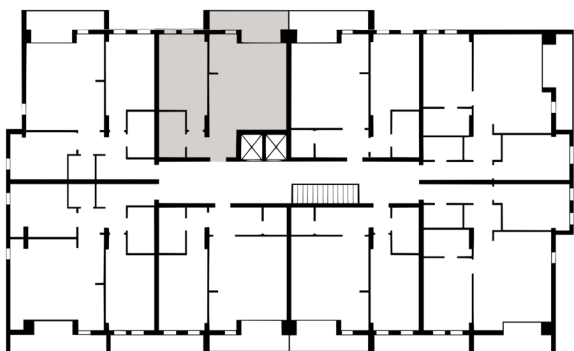

Cartier Transilvania

APARTAMENTE BRASOV

T5 - Ap.28	2 camere
	Etaj 4
Camera de zi	24,2mp
Bucatarie	5,2mp
Dormitor	17,3mp
Hol	5,5mp
Baie	4,9mp
Balcon	8,5mp
Suprafata utila	57,1mp
Suprafata totala utila	65,6mp

E: contact@cartiertransilvania.ro
T: +40 730 909 000

Cartier Transilvania

APARTAMENTE BRASOV

<u>T5 - Ap.28</u>	<u>2 camere</u>
	<u>Etaj 4</u>
<u>Camera de zi</u>	<u>24,2mp</u>
<u>Bucatarie</u>	<u>5,2mp</u>
<u>Dormitor</u>	<u>17,3mp</u>
<u>Hol</u>	<u>5,5mp</u>
<u>Baie</u>	<u>4,9mp</u>
<u>Balcon</u>	<u>8,5mp</u>
<u>Suprafata utila</u>	<u>57,1mp</u>
<u>Suprafata totala utila</u>	<u>65,6mp</u>