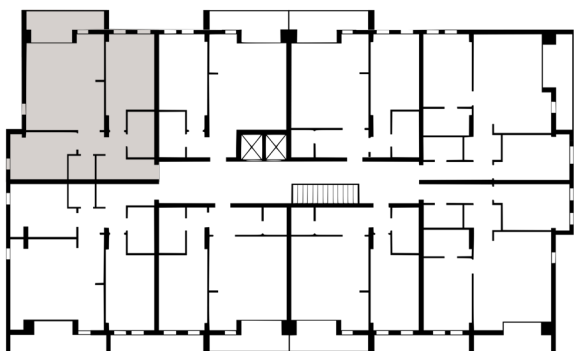

Cartier Transilvania

APARTAMENTE BRASOV

<u>T5 - Ap.27</u>	<u>2 camere</u>
	<u>Etaj 4</u>
<u>Camera de zi</u>	<u>23,7mp</u>
<u>Bucatarie</u>	<u>6,2mp</u>
<u>Dormitor</u>	<u>17,3mp</u>
<u>Birou</u>	<u>12,6mp</u>
<u>Hol</u>	<u>10,8mp</u>
<u>Baie</u>	<u>4,9mp</u>
<u>Grup sanitar</u>	<u>2,2mp</u>
<u>Balcon</u>	<u>8,3mp</u>
<u>Suprafata utila</u>	<u>77,7mp</u>
<u>Suprafata totala utila</u>	<u>86,0mp</u>