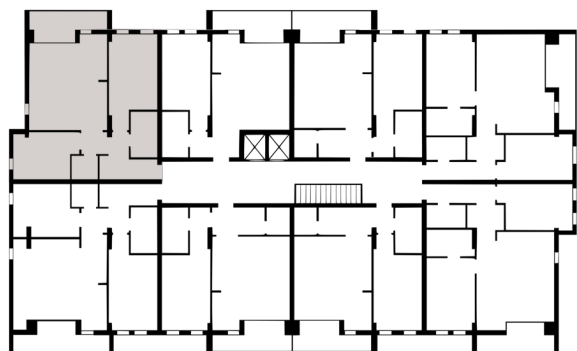

Cartier Transilvania

APARTAMENTE BRASOV

<u>T5 - Ap.27</u>	<u>2 camere</u>
	<u>Etaj 4</u>
<u>Camera de zi</u>	<u>23,7mp</u>
<u>Bucatarie</u>	<u>6,2mp</u>
<u>Dormitor</u>	<u>17,3mp</u>
<u>Birou</u>	<u>12,6mp</u>
<u>Hol</u>	<u>10,8mp</u>
<u>Baie</u>	<u>4,9mp</u>
<u>Grup sanitar</u>	<u>2,2mp</u>
<u>Balcon</u>	<u>8,3mp</u>
<u>Suprafata utila</u>	<u>77,7mp</u>
<u>Suprafata totala utila</u>	<u>86,0mp</u>

E: contact@cartiertransilvania.ro
T: +40 730 909 000

Cartier Transilvania

APARTAMENTE BRASOV

<u>T5 - Ap.27</u>	<u>2 camere</u>
	<u>Etaj 4</u>
<u>Camera de zi</u>	<u>23,7mp</u>
<u>Bucatarie</u>	<u>6,2mp</u>
<u>Dormitor</u>	<u>17,3mp</u>
<u>Birou</u>	<u>12,6mp</u>
<u>Hol</u>	<u>10,8mp</u>
<u>Baie</u>	<u>4,9mp</u>
<u>Grup sanitar</u>	<u>2,2mp</u>
<u>Balcon</u>	<u>8,3mp</u>
<u>Suprafata utila</u>	<u>77,7mp</u>
<u>Suprafata totala utila</u>	<u>86,0mp</u>