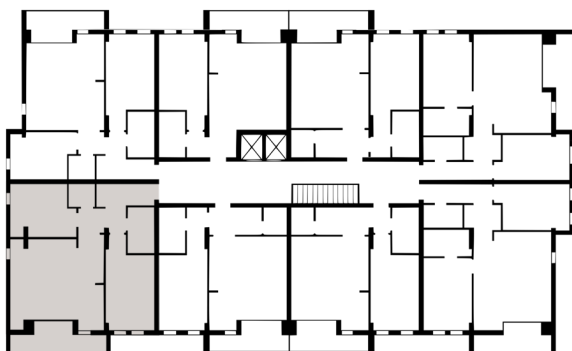

# Cartier Transilvania

APARTAMENTE BRASOV

T5 - Ap.26	2 camere
	Etaj 4
Camera de zi	27,6mp
Bucatarie	6,2mp
Dormitor	17,3mp
Birou	14,1mp
Hol	12,5mp
Baie	4,9mp
Grup sanitar	2,2mp
Balcon	9,6mp
Suprafata utila	84,8mp
Suprafata totala utila	94,4mp

# Cartier Transilvania

APARTAMENTE BRASOV

T5 - Ap.26 2 camere

Etaj 4

Camera de zi 27,6mp

Bucatarie 6,2mp

Dormitor 17,3mp

Birou 14,1mp