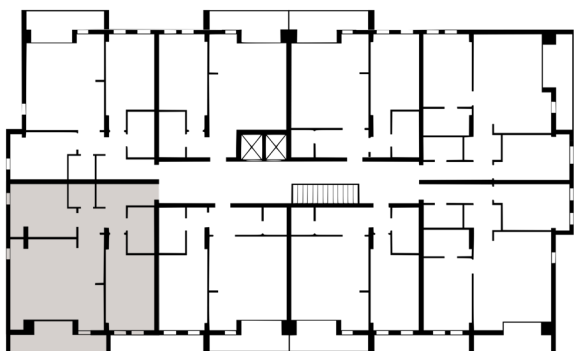

# Cartier Transilvania

APARTAMENTE BRASOV

T5 - Ap.26	2 camere
	Etaj 4
Camera de zi	27,6mp
Bucatarie	6,2mp
Dormitor	17,3mp
Birou	14,1mp
Hol	12,5mp
Baie	4,9mp
Grup sanitar	2,2mp
Balcon	9,6mp
Suprafata utila	84,8mp
Suprafata totala utila	94,4mp

Hol 12,5mp

Baie 4,9mp

Grup sanitar 2,2mp

Balcon 9,6mp

Suprafata utila 84,8mp

Suprafata totala utila 94,4mp

E: [contact@cartiertransilvania.ro](mailto:contact@cartiertransilvania.ro)

T: +40 730 909 000