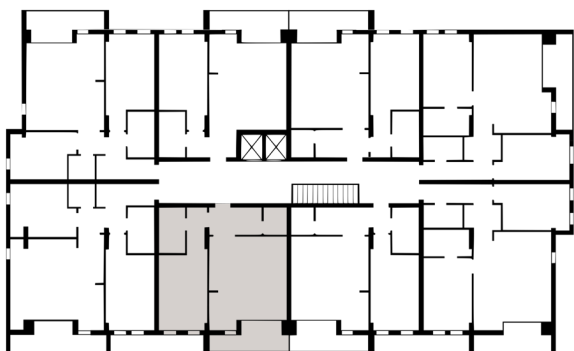

Cartier Transilvania

APARTAMENTE BRASOV

T5 - Ap.25	2 camere
	Etaj 4
Camera de zi	24,2mp
Bucatarie	5,2mp
Dormitor	19,5mp
Hol	6,4mp
Baie	4,9mp
Grup sanitar	2,3mp
Balcon	8,5mp
Suprafata utila	62,5mp
Suprafata totala utila	71,0mp

E: contact@cartiertransilvania.ro
T: +40 730 909 000

Cartier Transilvania

APARTAMENTE BRASOV

<u>T5 - Ap.25</u>	<u>2 camere</u>
	<u>Etaj 4</u>
<u>Camera de zi</u>	<u>24,2mp</u>
<u>Bucatarie</u>	<u>5,2mp</u>
<u>Dormitor</u>	<u>19,5mp</u>
<u>Hol</u>	<u>6,4mp</u>
<u>Baie</u>	<u>4,9mp</u>
<u>Grup sanitar</u>	<u>2,3mp</u>
<u>Balcon</u>	<u>8,5mp</u>
<u>Suprafata utila</u>	<u>62,5mp</u>
<u>Suprafata totala utila</u>	<u>71,0mp</u>