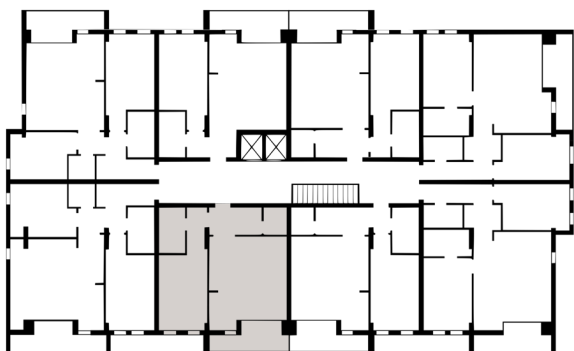

Cartier Transilvania

APARTAMENTE BRASOV

T5 - Ap.25	2 camere
	Etaj 4
Camera de zi	24,2mp
Bucatarie	5,2mp
Dormitor	19,5mp
Hol	6,4mp
Baie	4,9mp
Grup sanitar	2,3mp
Balcon	8,5mp
Suprafata utila	62,5mp
Suprafata totala utila	71,0mp