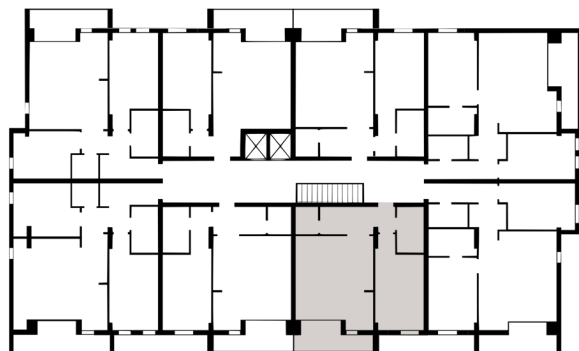

# Cartier Transilvania

APARTAMENTE BRASOV

T5 - Ap.24	2 camere
	Etaj 3
Camera de zi	24,2mp
Bucatarie	5,2mp
Dormitor	17,3mp
Hol	8,7mp
Baie	4,9mp
Grup sanitar	2,3mp
Balcon	8,5mp
Suprafata utila	62,6mp
Suprafata totala utila	71,1mp

# Cartier Transilvania

APARTAMENTE BRASOV

<u>T5 - Ap.24</u>	<u>2 camere</u>
	<u>Etaj 3</u>
<u>Camera de zi</u>	<u>24,2mp</u>
<u>Bucatarie</u>	<u>5,2mp</u>
<u>Dormitor</u>	<u>17,3mp</u>
<u>Hol</u>	<u>8,7mp</u>
<u>Baie</u>	<u>4,9mp</u>
<u>Grup sanitar</u>	<u>2,3mp</u>
<u>Balcon</u>	<u>8,5mp</u>
<u>Suprafata utila</u>	<u>62,6mp</u>
<u>Suprafata totala utila</u>	<u>71,1mp</u>