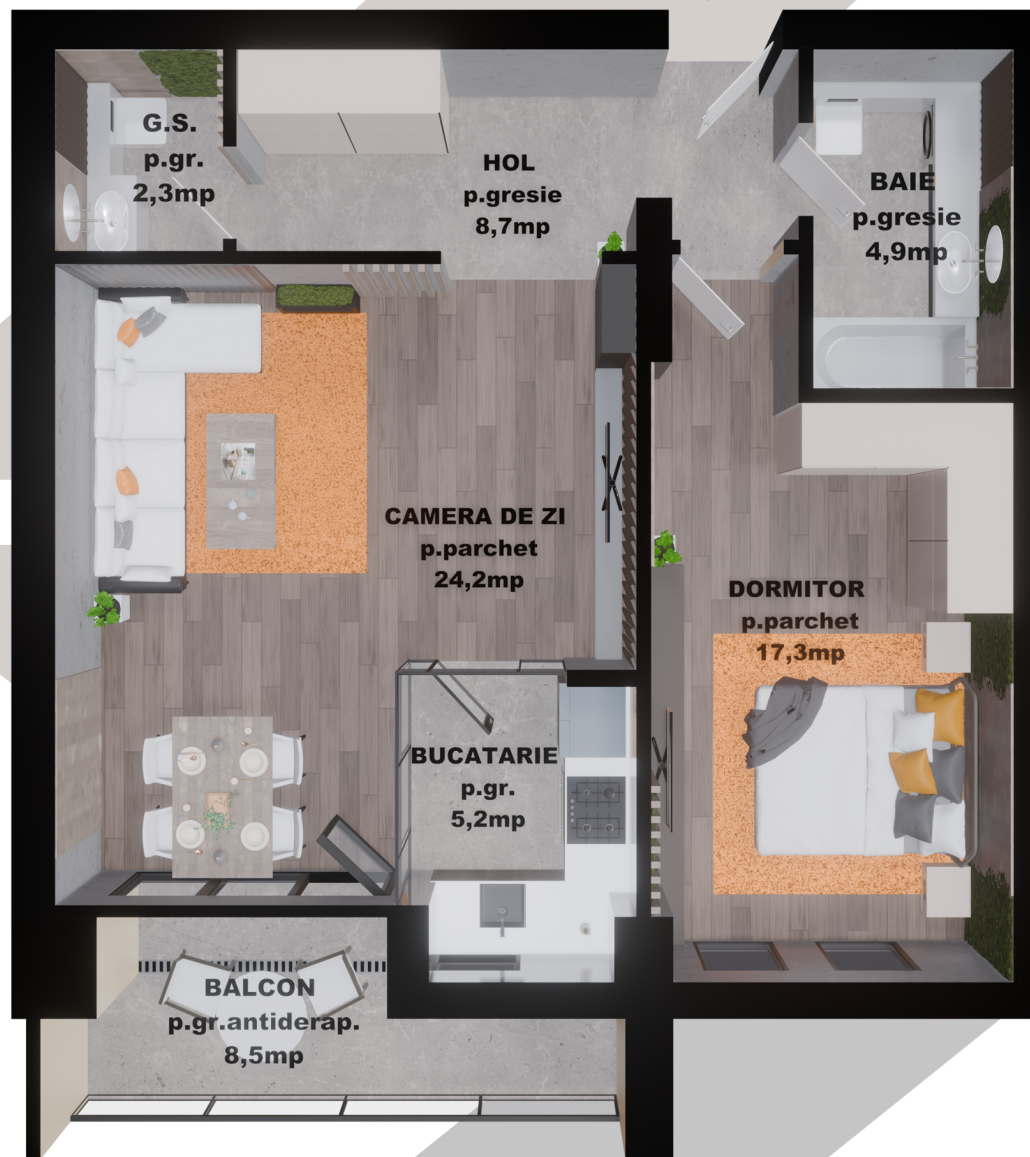

# Cartier Transilvania

APARTAMENTE BRASOV

T5 - Ap.24	2 camere
	Etaj 3
Camera de zi	24,2mp
Bucatarie	5,2mp
Dormitor	17,3mp
Hol	8,7mp
Baie	4,9mp
Grup sanitar	2,3mp
Balcon	8,5mp
Suprafata utila	62,6mp
Suprafata totala utila	71,1mp

# Cartier Transilvania

APARTAMENTE BRASOV

<u>T5 - Ap.24</u>	<u>2 camere</u>
	<u>Etaj 3</u>
<u>Camera de zi</u>	<u>24,2mp</u>
<u>Bucatarie</u>	<u>5,2mp</u>
<u>Dormitor</u>	<u>17,3mp</u>
<u>Hol</u>	<u>8,7mp</u>
<u>Baie</u>	<u>4,9mp</u>
<u>Grup sanitar</u>	<u>2,3mp</u>
<u>Balcon</u>	<u>8,5mp</u>
<u>Suprafata utila</u>	<u>62,6mp</u>
<u>Suprafata totala utila</u>	<u>71,1mp</u>