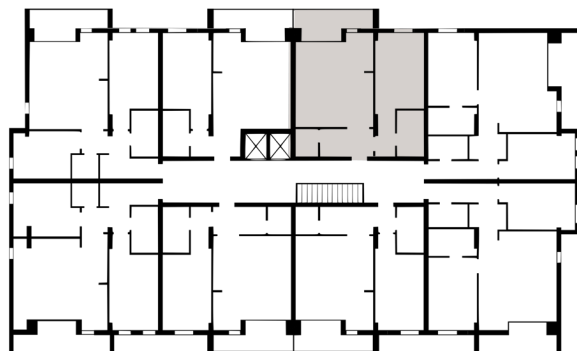

Cartier Transilvania

APARTAMENTE BRASOV

T5 - Ap.21	2 camere
	Etaj 3
Camera de zi	24,2mp
Bucatarie	5,2mp
Dormitor	19,5mp
Hol	6,4mp
Baie	4,9mp
Grup sanitar	2,3mp
Balcon	8,5mp
Suprafata utila	62,5mp
Suprafata totala utila	71,0mp