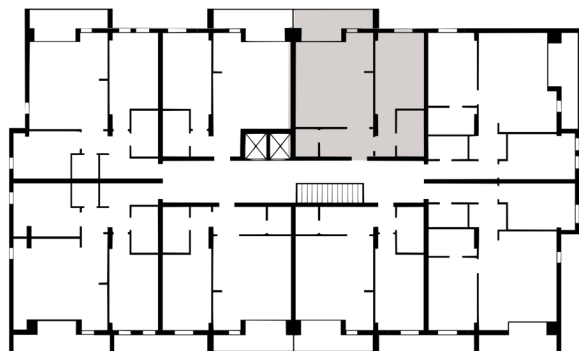

Cartier Transilvania

APARTAMENTE BRASOV

T5 - Ap.21	2 camere
	Etaj 3
Camera de zi	24,2mp
Bucatarie	5,2mp
Dormitor	19,5mp
Hol	6,4mp
Baie	4,9mp
Grup sanitar	2,3mp
Balcon	8,5mp
Suprafata utila	62,5mp
Suprafata totala utila	71,0mp

E: contact@cartiertransilvania.ro
T: +40 730 909 000

Cartier Transilvania

APARTAMENTE BRASOV

<u>T5 - Ap.21</u>	<u>2 camere</u>
	<u>Etaj 3</u>
<u>Camera de zi</u>	<u>24,2mp</u>
<u>Bucatarie</u>	<u>5,2mp</u>
<u>Dormitor</u>	<u>19,5mp</u>
<u>Hol</u>	<u>6,4mp</u>
<u>Baie</u>	<u>4,9mp</u>
<u>Grup sanitar</u>	<u>2,3mp</u>
<u>Balcon</u>	<u>8,5mp</u>
<u>Suprafata utila</u>	<u>62,5mp</u>
<u>Suprafata totala utila</u>	<u>71,0mp</u>