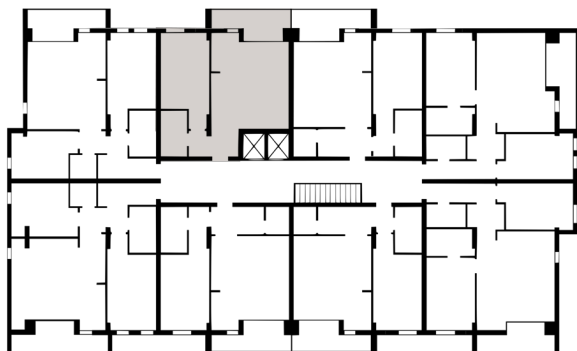

Cartier Transilvania

APARTAMENTE BRASOV

T5 - Ap.20	2 camere
	Etaj 3
Camera de zi	24,2mp
Bucatarie	5,2mp
Dormitor	17,3mp
Hol	5,5mp
Baie	4,9mp
Balcon	8,5mp
Suprafata utila	57,1mp
Suprafata totala utila	65,6mp

E: contact@cartiertransilvania.ro
T: +40 730 909 000

Cartier Transilvania

APARTAMENTE BRASOV

<u>T5 - Ap.20</u>	<u>2 camere</u>
	<u>Etaj 3</u>
<u>Camera de zi</u>	<u>24,2mp</u>
<u>Bucatarie</u>	<u>5,2mp</u>
<u>Dormitor</u>	<u>17,3mp</u>
<u>Hol</u>	<u>5,5mp</u>
<u>Baie</u>	<u>4,9mp</u>
<u>Balcon</u>	<u>8,5mp</u>
<u>Suprafata utila</u>	<u>57,1mp</u>
<u>Suprafata totala utila</u>	<u>65,6mp</u>