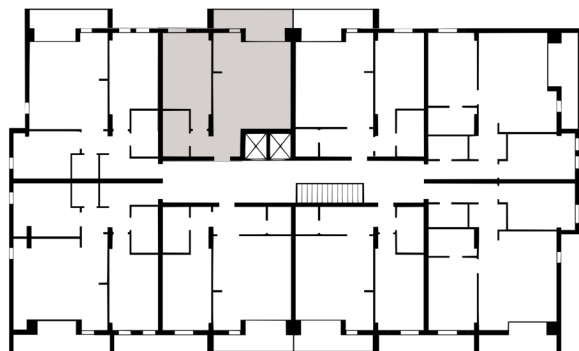

Cartier Transilvania

APARTAMENTE BRASOV

T5 - Ap.20	2 camere
	Etaj 3
Camera de zi	24,2mp
Bucatarie	5,2mp
Dormitor	17,3mp
Hol	5,5mp
Baie	4,9mp
Balcon	8,5mp
Suprafata utila	57,1mp
Suprafata totala utila	65,6mp