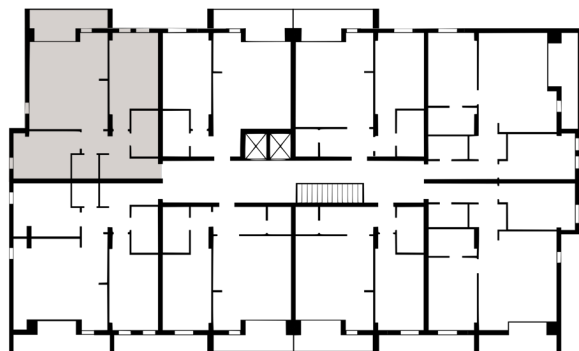

Cartier Transilvania

APARTAMENTE BRASOV

T5 - Ap.19	2 camere
	Etaj 3
Camera de zi	23,7mp
Bucatarie	6,2mp
Dormitor	17,3mp
Birou	12,6mp
Hol	10,8mp
Baie	4,9mp
Grup sanitar	2,2mp
Balcon	8,3mp
Suprafata utila	77,7mp
Suprafata totala utila	86,0mp