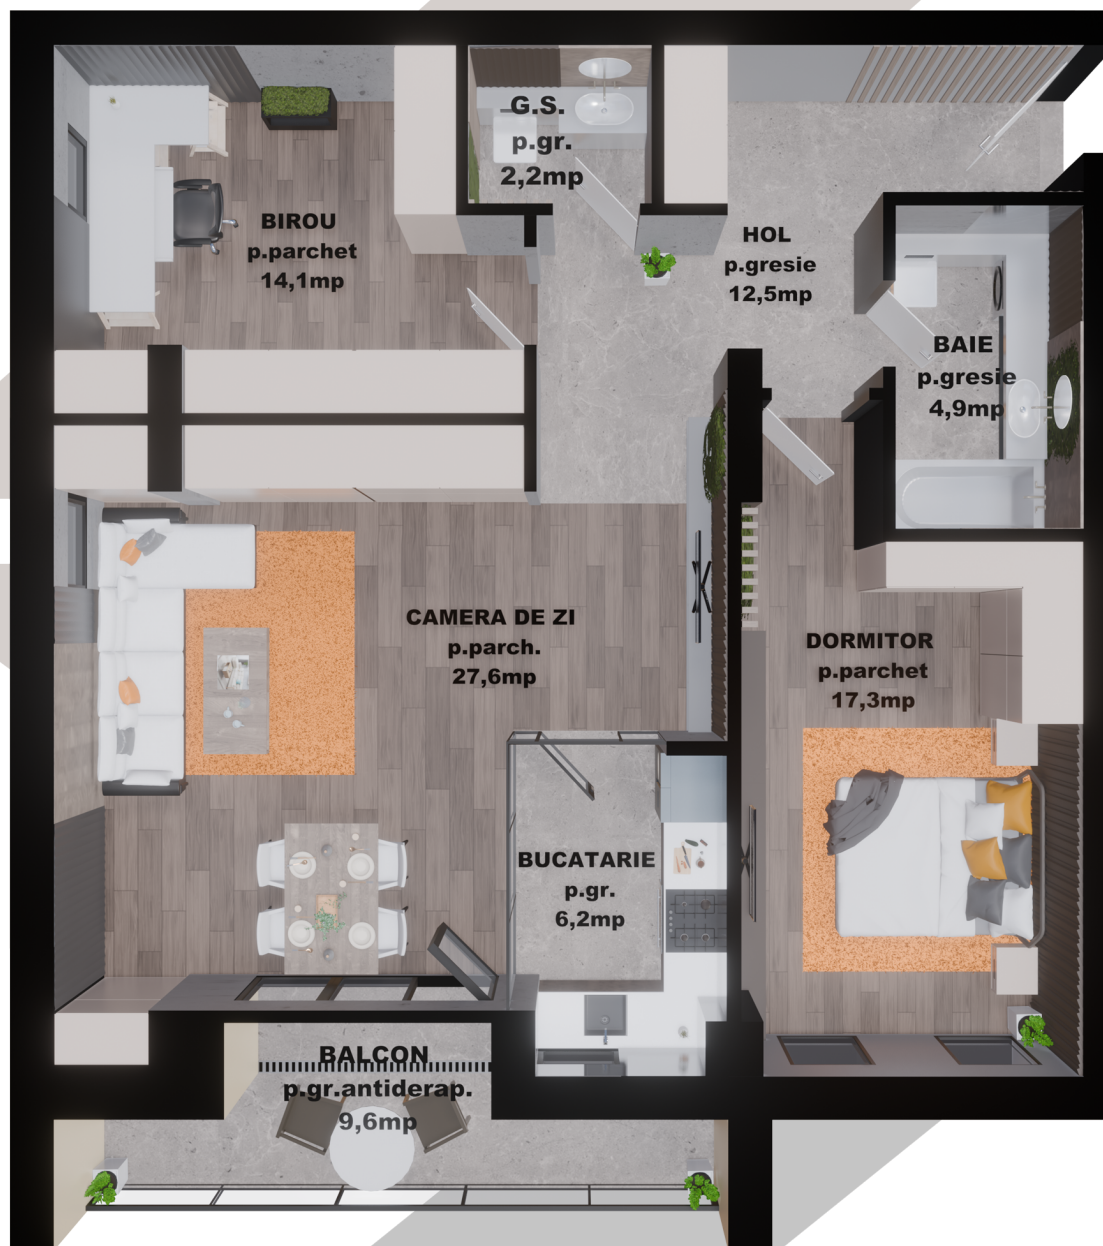

# Cartier Transilvania

APARTAMENTE BRASOV

T5 - Ap.18 2 camere

Etaj 3

Camera de zi 27,6mp

Bucatarie 6,2mp

Dormitor 17,3mp

Birou 14,1mp

Hol 12,5mp

Baie 4,9mp

Grup sanitar 2,2mp

Balcon 9,6mp

Suprafata utila 84,8mp

Suprafata totala utila 94,4mp

E: [contact@cartiertransilvania.ro](mailto:contact@cartiertransilvania.ro)

T: +40 730 909 000

# Cartier Transilvania

APARTAMENTE BRASOV

<u>T5 - Ap.18</u>	<u>2 camere</u>
	<u>Etaj 3</u>
<u>Camera de zi</u>	<u>27,6mp</u>
<u>Bucatarie</u>	<u>6,2mp</u>
<u>Dormitor</u>	<u>17,3mp</u>
<u>Birou</u>	<u>14,1mp</u>
<u>Hol</u>	<u>12,5mp</u>
<u>Baie</u>	<u>4,9mp</u>
<u>Grup sanitar</u>	<u>2,2mp</u>
<u>Balcon</u>	<u>9,6mp</u>
<u>Suprafata utila</u>	<u>84,8mp</u>
<u>Suprafata totala utila</u>	<u>94,4mp</u>