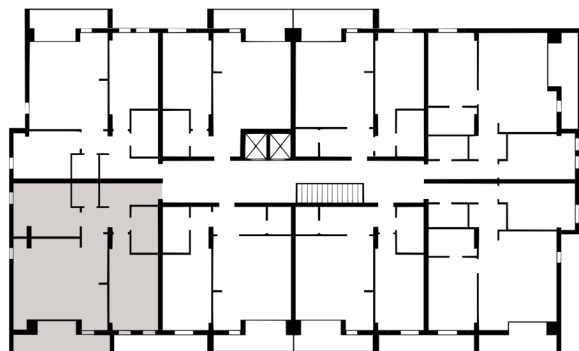

# Cartier Transilvania

APARTAMENTE BRASOV

T5 - Ap.18 2 camere

Etaj 3

Camera de zi 27,6mp

Bucatarie 6,2mp

Dormitor 17,3mp

Birou 14,1mp

Hol 12,5mp

Baie 4,9mp

Grup sanitar 2,2mp

Balcon 9,6mp

Suprafata utila 84,8mp

Suprafata totala utila 94,4mp

E: [contact@cartiertransilvania.ro](mailto:contact@cartiertransilvania.ro)

T: +40 730 909 000

# Cartier Transilvania

APARTAMENTE BRASOV

<u>T5 - Ap.18</u>	<u>2 camere</u>
	<u>Etaj 3</u>
<u>Camera de zi</u>	<u>27,6mp</u>
<u>Bucatarie</u>	<u>6,2mp</u>
<u>Dormitor</u>	<u>17,3mp</u>
<u>Birou</u>	<u>14,1mp</u>
<u>Hol</u>	<u>12,5mp</u>
<u>Baie</u>	<u>4,9mp</u>
<u>Grup sanitar</u>	<u>2,2mp</u>
<u>Balcon</u>	<u>9,6mp</u>
<u>Suprafata utila</u>	<u>84,8mp</u>
<u>Suprafata totala utila</u>	<u>94,4mp</u>