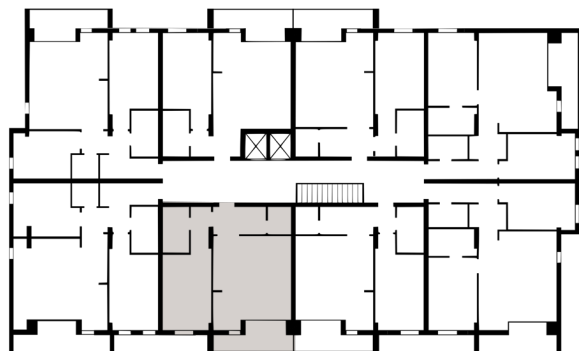

# Cartier Transilvania

APARTAMENTE BRASOV

T5 - Ap.17	2 camere
	Etaj 3
Camera de zi	24,2mp
Bucatarie	5,2mp
Dormitor	19,5mp
Hol	6,4mp
Baie	4,9mp
Grup sanitar	2,3mp
Balcon	8,5mp
Suprafata utila	62,5mp
Suprafata totala utila	71,0mp

# Cartier Transilvania

APARTAMENTE BRASOV

<u>T5 - Ap.17</u>	<u>2 camere</u>
	<u>Etaj 3</u>
<u>Camera de zi</u>	<u>24,2mp</u>
<u>Bucatarie</u>	<u>5,2mp</u>
<u>Dormitor</u>	<u>19,5mp</u>
<u>Hol</u>	<u>6,4mp</u>
<u>Baie</u>	<u>4,9mp</u>
<u>Grup sanitar</u>	<u>2,3mp</u>
<u>Balcon</u>	<u>8,5mp</u>
<u>Suprafata utila</u>	<u>62,5mp</u>
<u>Suprafata totala utila</u>	<u>71,0mp</u>