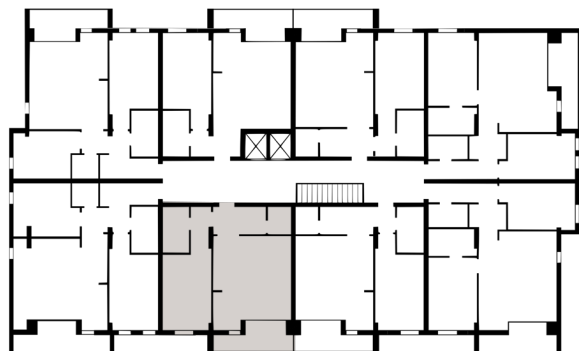

# Cartier Transilvania

APARTAMENTE BRASOV

T5 - Ap.17	2 camere
	Etaj 3
Camera de zi	24,2mp
Bucatarie	5,2mp
Dormitor	19,5mp
Hol	6,4mp
Baie	4,9mp
Grup sanitar	2,3mp
Balcon	8,5mp
Suprafata utila	62,5mp
Suprafata totala utila	71,0mp