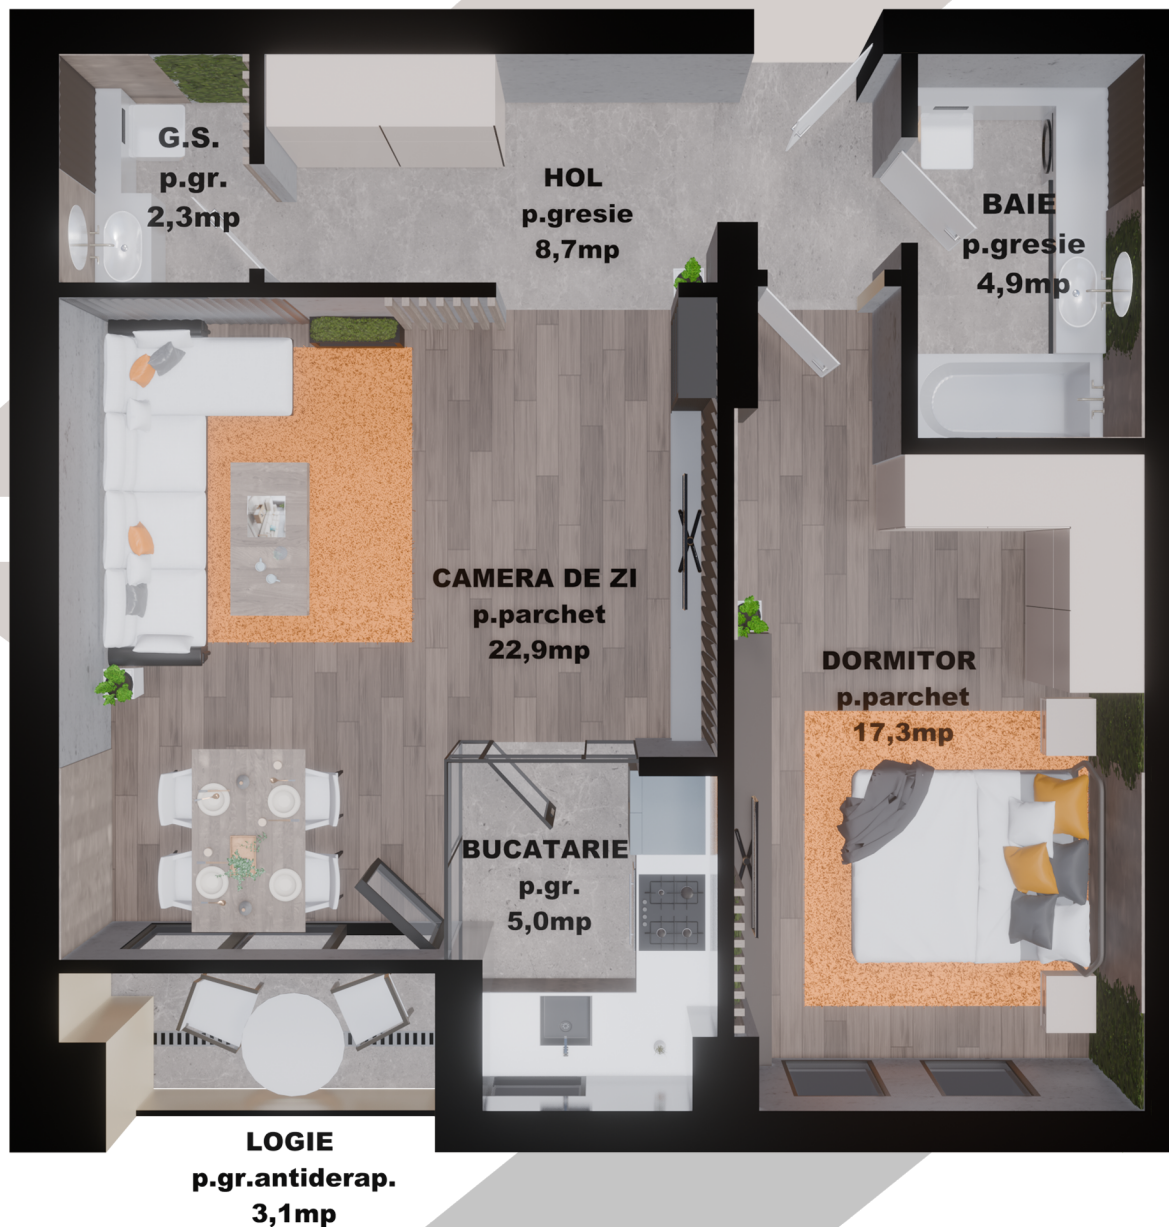

# Cartier Transilvania

APARTAMENTE BRASOV

T5 - Ap.16	2 camere
	Etaj 2
Camera de zi	22,9mp
Bucatarie	5,0mp
Dormitor	17,3mp
Hol	8,7mp
Baie	4,9mp
Grup sanitar	2,3mp
Logie	3,1mp
Suprafata utila	61,1mp
Suprafata totala utila	64,2mp

# Cartier Transilvania

APARTAMENTE BRASOV

<u>T5 - Ap.16</u>	<u>2 camere</u>
	<u>Etaj 2</u>
<u>Camera de zi</u>	<u>22,9mp</u>
<u>Bucatarie</u>	<u>5,0mp</u>
<u>Dormitor</u>	<u>17,3mp</u>
<u>Hol</u>	<u>8,7mp</u>
<u>Baie</u>	<u>4,9mp</u>
<u>Grup sanitar</u>	<u>2,3mp</u>
<u>Logie</u>	<u>3,1mp</u>
<u>Suprafata utila</u>	<u>61,1mp</u>
<u>Suprafata totala utila</u>	<u>64,2mp</u>