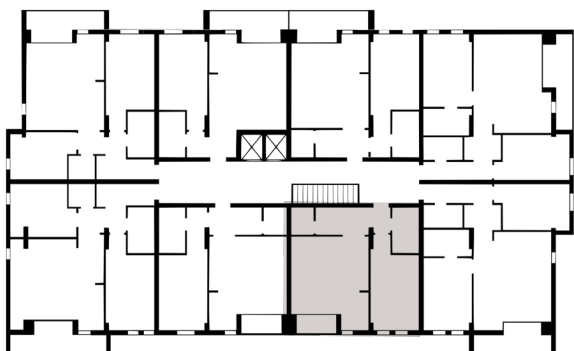

# Cartier Transilvania

APARTAMENTE BRASOV

T5 - Ap.16	2 camere
	Etaj 2
Camera de zi	22,9mp
Bucatarie	5,0mp
Dormitor	17,3mp
Hol	8,7mp
Baie	4,9mp
Grup sanitar	2,3mp
Logie	3,1mp
Suprafata utila	61,1mp
Suprafata totala utila	64,2mp