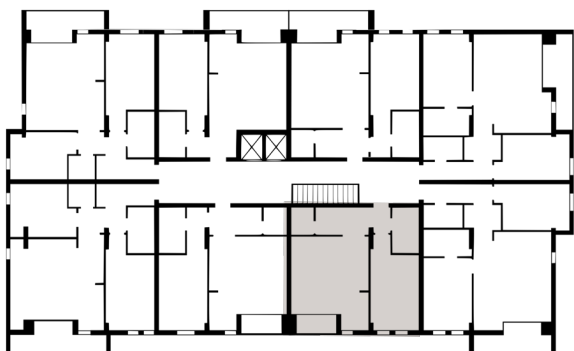

# Cartier Transilvania

APARTAMENTE BRASOV

T5 - Ap.16	2 camere
	Etaj 2
Camera de zi	22,9mp
Bucatarie	5,0mp
Dormitor	17,3mp
Hol	8,7mp
Baie	4,9mp
Grup sanitar	2,3mp
Logie	3,1mp
Suprafata utila	61,1mp
Suprafata totala utila	64,2mp

# Cartier Transilvania

APARTAMENTE BRASOV

<u>T5 - Ap.16</u>	<u>2 camere</u>
	<u>Etaj 2</u>
<u>Camera de zi</u>	<u>22,9mp</u>
<u>Bucatarie</u>	<u>5,0mp</u>
<u>Dormitor</u>	<u>17,3mp</u>
<u>Hol</u>	<u>8,7mp</u>
<u>Baie</u>	<u>4,9mp</u>
<u>Grup sanitar</u>	<u>2,3mp</u>
<u>Logie</u>	<u>3,1mp</u>
<u>Suprafata utila</u>	<u>61,1mp</u>
<u>Suprafata totala utila</u>	<u>64,2mp</u>