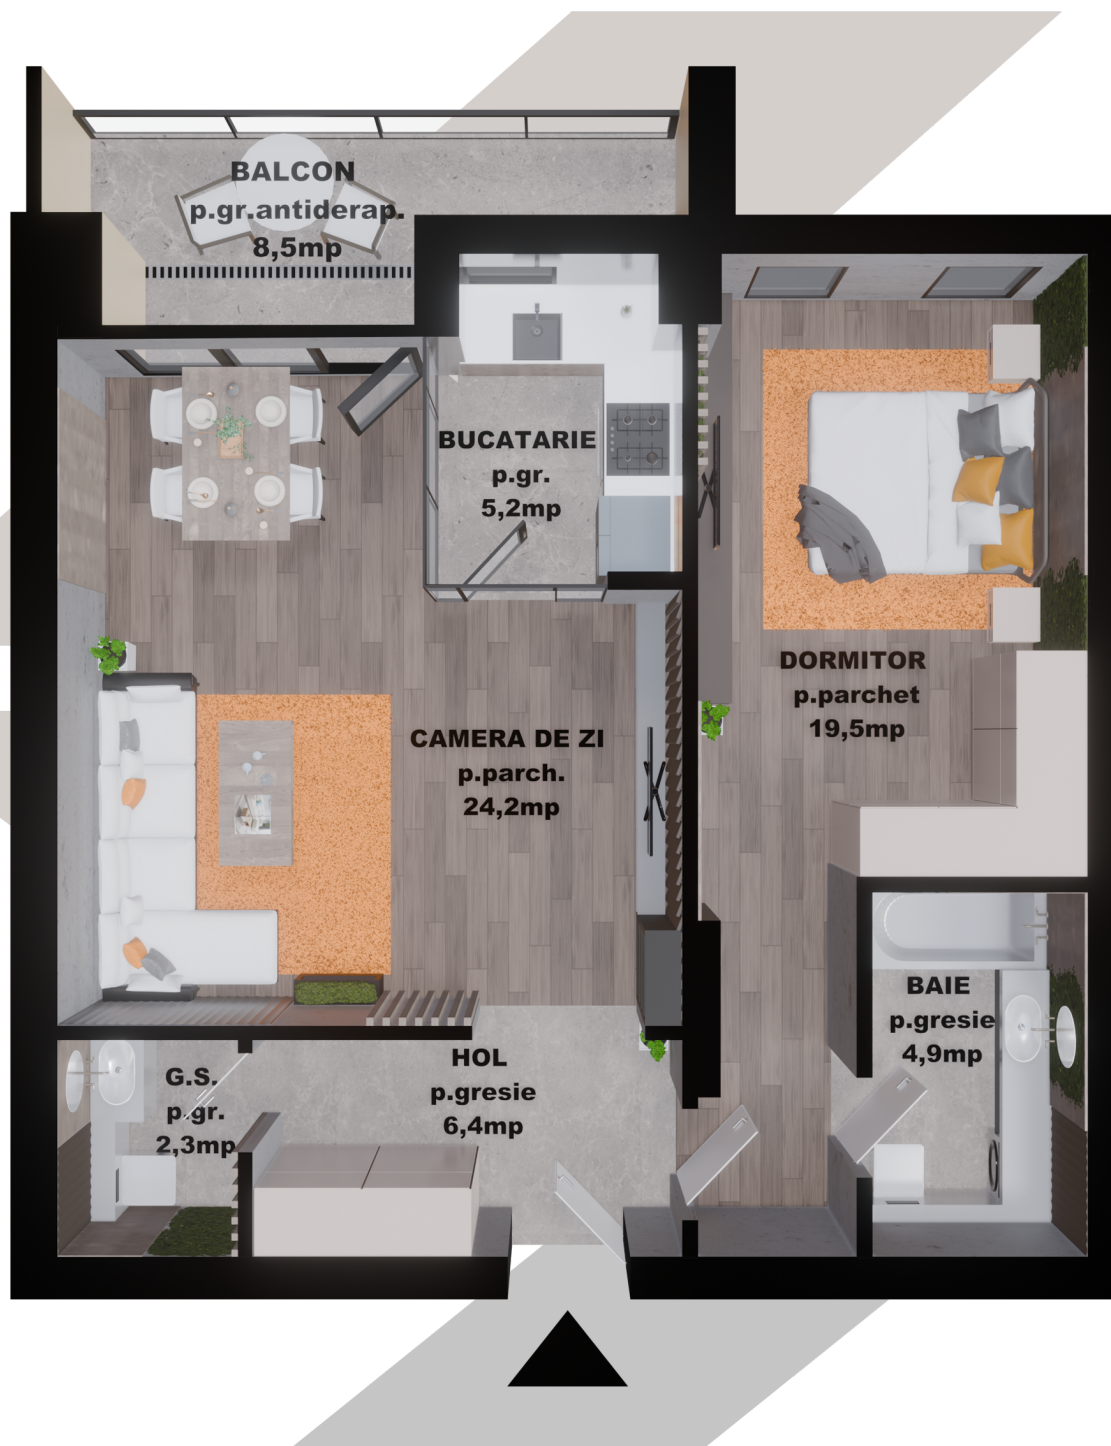

# Cartier Transilvania

APARTAMENTE BRASOV

T5 - Ap.13	2 camere
	Etaj 2
Camera de zi	24,2mp
Dormitor	19,5mp
Bucatarie	5,2mp
Hol	6,4mp
Baie	4,9mp
Grup sanitar	2,3mp
Balcon	8,5mp
Suprafata utila	62,5mp
Suprafata totala utila	71,0mp

# Cartier Transilvania

APARTAMENTE BRASOV

<u>T5 - Ap.13</u>	<u>2 camere</u>
	<u>Etaj 2</u>
<u>Camera de zi</u>	<u>24,2mp</u>
<u>Dormitor</u>	<u>19,5mp</u>
<u>Bucatarie</u>	<u>5,2mp</u>
<u>Hol</u>	<u>6,4mp</u>
<u>Baie</u>	<u>4,9mp</u>
<u>Grup sanitar</u>	<u>2,3mp</u>
<u>Balcon</u>	<u>8,5mp</u>
<u>Suprafata utila</u>	<u>62,5mp</u>
<u>Suprafata totala utila</u>	<u>71,0mp</u>