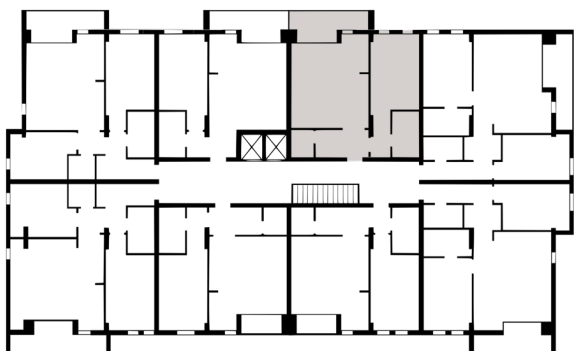

# Cartier Transilvania

APARTAMENTE BRASOV

T5 - Ap.13	2 camere
	Etaj 2
Camera de zi	24,2mp
Dormitor	19,5mp
Bucatarie	5,2mp
Hol	6,4mp
Baie	4,9mp
Grup sanitar	2,3mp
Balcon	8,5mp
Suprafata utila	62,5mp
Suprafata totala utila	71,0mp

# Cartier Transilvania

APARTAMENTE BRASOV

<u>T5 - Ap.13</u>	<u>2 camere</u>
	<u>Etaj 2</u>
<u>Camera de zi</u>	<u>24,2mp</u>
<u>Dormitor</u>	<u>19,5mp</u>
<u>Bucatarie</u>	<u>5,2mp</u>
<u>Hol</u>	<u>6,4mp</u>
<u>Baie</u>	<u>4,9mp</u>
<u>Grup sanitar</u>	<u>2,3mp</u>
<u>Balcon</u>	<u>8,5mp</u>
<u>Suprafata utila</u>	<u>62,5mp</u>
<u>Suprafata totala utila</u>	<u>71,0mp</u>