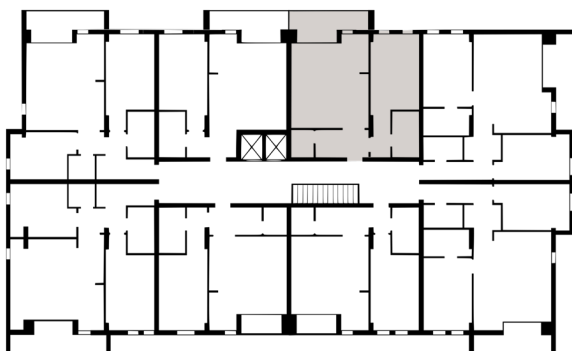

# Cartier Transilvania

APARTAMENTE BRASOV

T5 - Ap.13	2 camere
	Etaj 2
Camera de zi	24,2mp
Dormitor	19,5mp
Bucatarie	5,2mp
Hol	6,4mp
Baie	4,9mp
Grup sanitar	2,3mp
Balcon	8,5mp
Suprafata utila	62,5mp
Suprafata totala utila	71,0mp