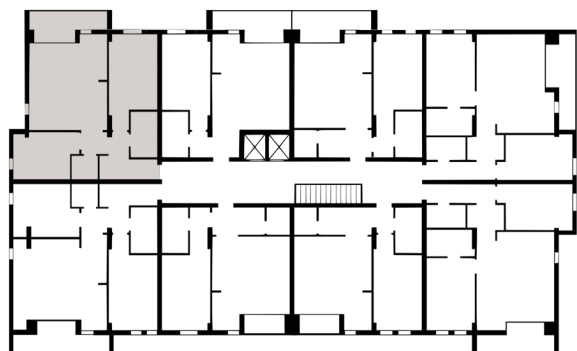

Cartier Transilvania

APARTAMENTE BRASOV

T5 - Ap.11	2 camere
	Etaj 2
Camera de zi	23,7mp
Dormitor	17,3mp
Bucatarie	6,2mp
Hol	10,8mp
Baie	4,9mp
Grup sanitar	2,2mp
Balcon	8,3mp
Birou	12,6mp
Suprafata utila	77,7mp
Suprafata totala utila	86,0mp