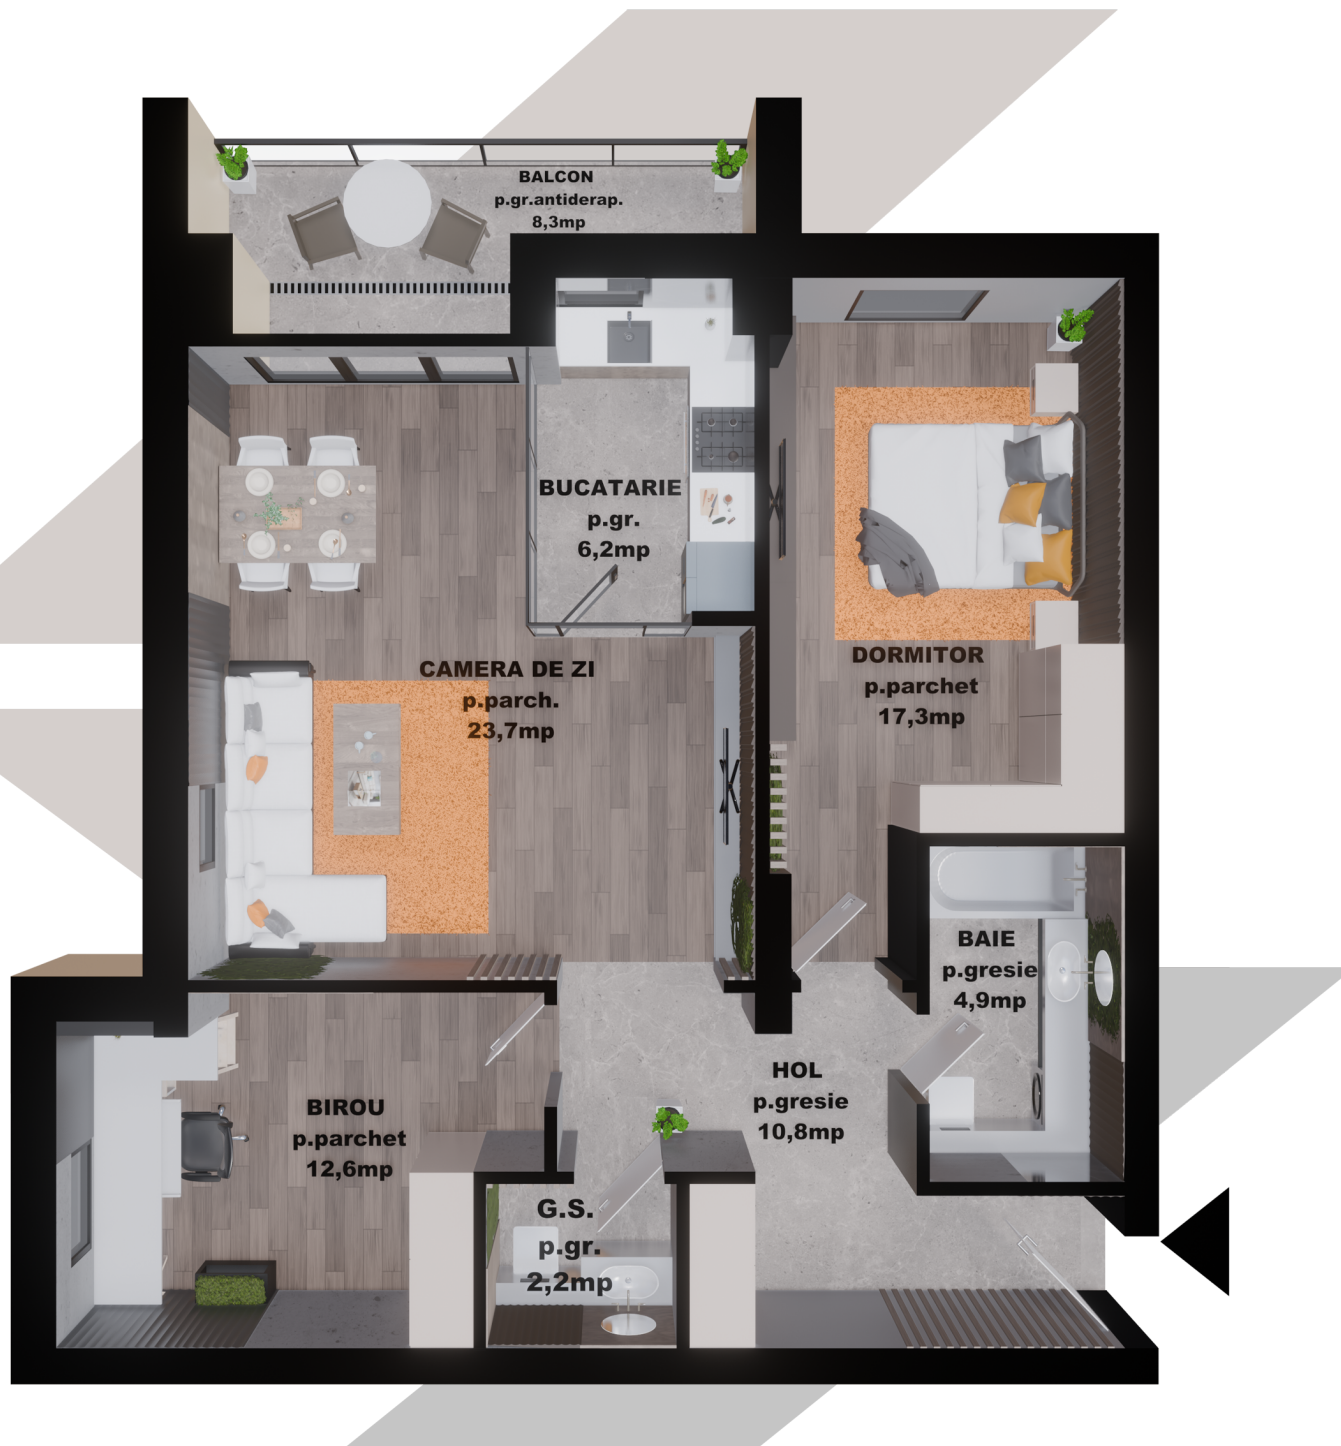

Cartier Transilvania

APARTAMENTE BRASOV

T5 - Ap.11	2 camere
	Etaj 2
Camera de zi	23,7mp
Dormitor	17,3mp
Bucatarie	6,2mp
Hol	10,8mp
Baie	4,9mp
Grup sanitar	2,2mp
Balcon	8,3mp
Birou	12,6mp
Suprafata utila	77,7mp
Suprafata totala utila	86,0mp

E: contact@cartiertransilvania.ro
T: +40 730 909 000

Cartier Transilvania

APARTAMENTE BRASOV

<u>T5 - Ap.11</u>	<u>2 camere</u>
	<u>Etaj 2</u>
<u>Camera de zi</u>	<u>23,7mp</u>
<u>Dormitor</u>	<u>17,3mp</u>
<u>Bucatarie</u>	<u>6,2mp</u>
<u>Hol</u>	<u>10,8mp</u>
<u>Baie</u>	<u>4,9mp</u>
<u>Grup sanitar</u>	<u>2,2mp</u>
<u>Balcon</u>	<u>8,3mp</u>
<u>Birou</u>	<u>12,6mp</u>
<u>Suprafata utila</u>	<u>77,7mp</u>
<u>Suprafata totala utila</u>	<u>86,0mp</u>