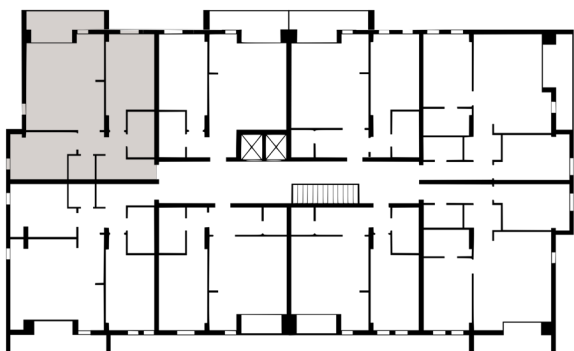

Cartier Transilvania

APARTAMENTE BRASOV

T5 - Ap.11	2 camere
	Etaj 2
Camera de zi	23,7mp
Dormitor	17,3mp
Bucatarie	6,2mp
Hol	10,8mp
Baie	4,9mp
Grup sanitar	2,2mp
Balcon	8,3mp
Birou	12,6mp
Suprafata utila	77,7mp
Suprafata totala utila	86,0mp

E: contact@cartiertransilvania.ro
T: +40 730 909 000

Cartier Transilvania

APARTAMENTE BRASOV

<u>T5 - Ap.11</u>	<u>2 camere</u>
	<u>Etaj 2</u>
<u>Camera de zi</u>	<u>23,7mp</u>
<u>Dormitor</u>	<u>17,3mp</u>
<u>Bucatarie</u>	<u>6,2mp</u>
<u>Hol</u>	<u>10,8mp</u>
<u>Baie</u>	<u>4,9mp</u>
<u>Grup sanitar</u>	<u>2,2mp</u>
<u>Balcon</u>	<u>8,3mp</u>
<u>Birou</u>	<u>12,6mp</u>
<u>Suprafata utila</u>	<u>77,7mp</u>
<u>Suprafata totala utila</u>	<u>86,0mp</u>