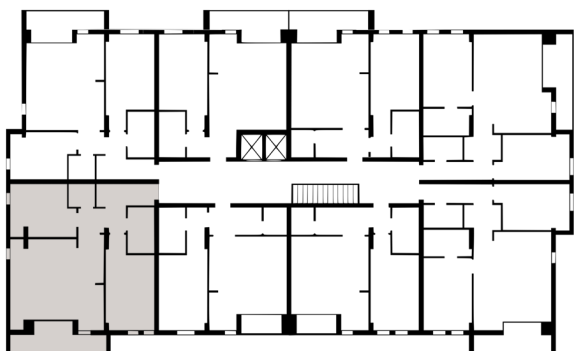

Cartier Transilvania

APARTAMENTE BRASOV

T5 - Ap.10	2 camere
	Etaj 2
Camera de zi	27,6mp
Dormitor	17,3mp
Bucatarie	6,2mp
Hol	12,5mp
Baie	4,9mp
Grup sanitar	2,2mp
Balcon	9,6mp
Birou	14,1mp
Suprafata utila	84,8mp
Suprafata totala utila	94.4mp

E: contact@cartiertransilvania.ro
T: +40 730 909 000

Cartier Transilvania

APARTAMENTE BRASOV

<u>T5 - Ap.10</u>	<u>2 camere</u>
	<u>Etaj 2</u>
<u>Camera de zi</u>	<u>27,6mp</u>
<u>Dormitor</u>	<u>17,3mp</u>
<u>Bucatarie</u>	<u>6,2mp</u>
<u>Hol</u>	<u>12,5mp</u>
<u>Baie</u>	<u>4,9mp</u>
<u>Grup sanitar</u>	<u>2,2mp</u>
<u>Balcon</u>	<u>9,6mp</u>
<u>Birou</u>	<u>14,1mp</u>
<u>Suprafata utila</u>	<u>84,8mp</u>
<u>Suprafata totala utila</u>	<u>94.4mp</u>