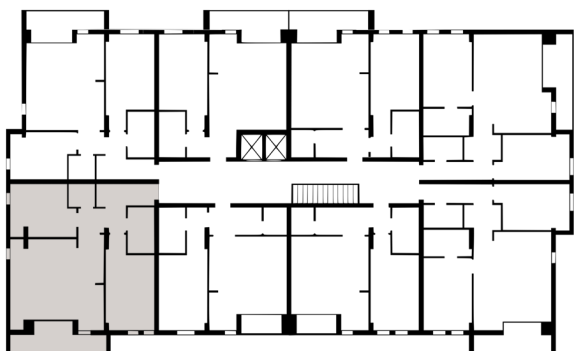

Cartier Transilvania

APARTAMENTE BRASOV

T5 - Ap.10	2 camere
	Etaj 2
Camera de zi	27,6mp
Dormitor	17,3mp
Bucatarie	6,2mp
Hol	12,5mp
Baie	4,9mp
Grup sanitar	2,2mp
Balcon	9,6mp
Birou	14,1mp
Suprafata utila	84,8mp
Suprafata totala utila	94.4mp