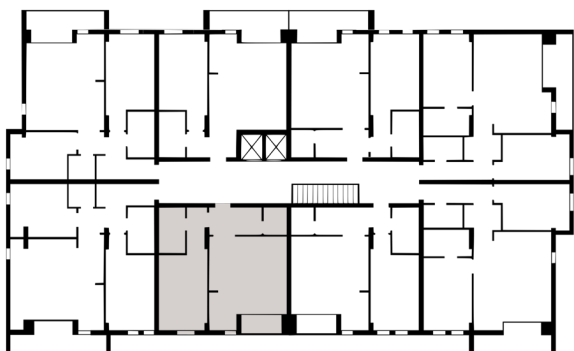

Cartier Transilvania

APARTAMENTE BRASOV

T5 - Ap.09	2 camere
	Etaj 2
Camera de zi	22,9mp
Dormitor	19,5mp
Bucatarie	5,0mp
Hol	6,4 mp
Baie	4,9mp
Grup sanitar	2,3mp
Logie	3,1mp
Suprafata utila	61,0mp
Suprafata totala utila	64,1mp

E: contact@cartiertransilvania.ro
T: +40 730 909 000

Cartier Transilvania

APARTAMENTE BRASOV

<u>T5 - Ap.09</u>	<u>2 camere</u>
	<u>Etaj 2</u>
<u>Camera de zi</u>	<u>22,9mp</u>
<u>Dormitor</u>	<u>19,5mp</u>
<u>Bucatarie</u>	<u>5,0mp</u>
<u>Hol</u>	<u>6,4 mp</u>
<u>Baie</u>	<u>4,9mp</u>
<u>Grup sanitar</u>	<u>2,3mp</u>
<u>Logie</u>	<u>3,1mp</u>
<u>Suprafata utila</u>	<u>61,0mp</u>
<u>Suprafata totala utila</u>	<u>64,1mp</u>