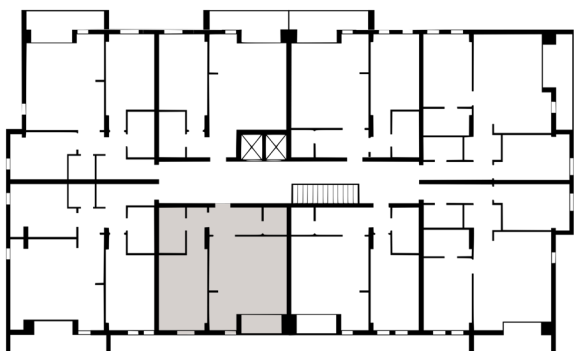

Cartier Transilvania

APARTAMENTE BRASOV

T5 - Ap.09	2 camere
	Etaj 2
Camera de zi	22,9mp
Dormitor	19,5mp
Bucatarie	5,0mp
Hol	6,4 mp
Baie	4,9mp
Grup sanitar	2,3mp
Logie	3,1mp
Suprafata utila	61,0mp
Suprafata totala utila	64,1mp