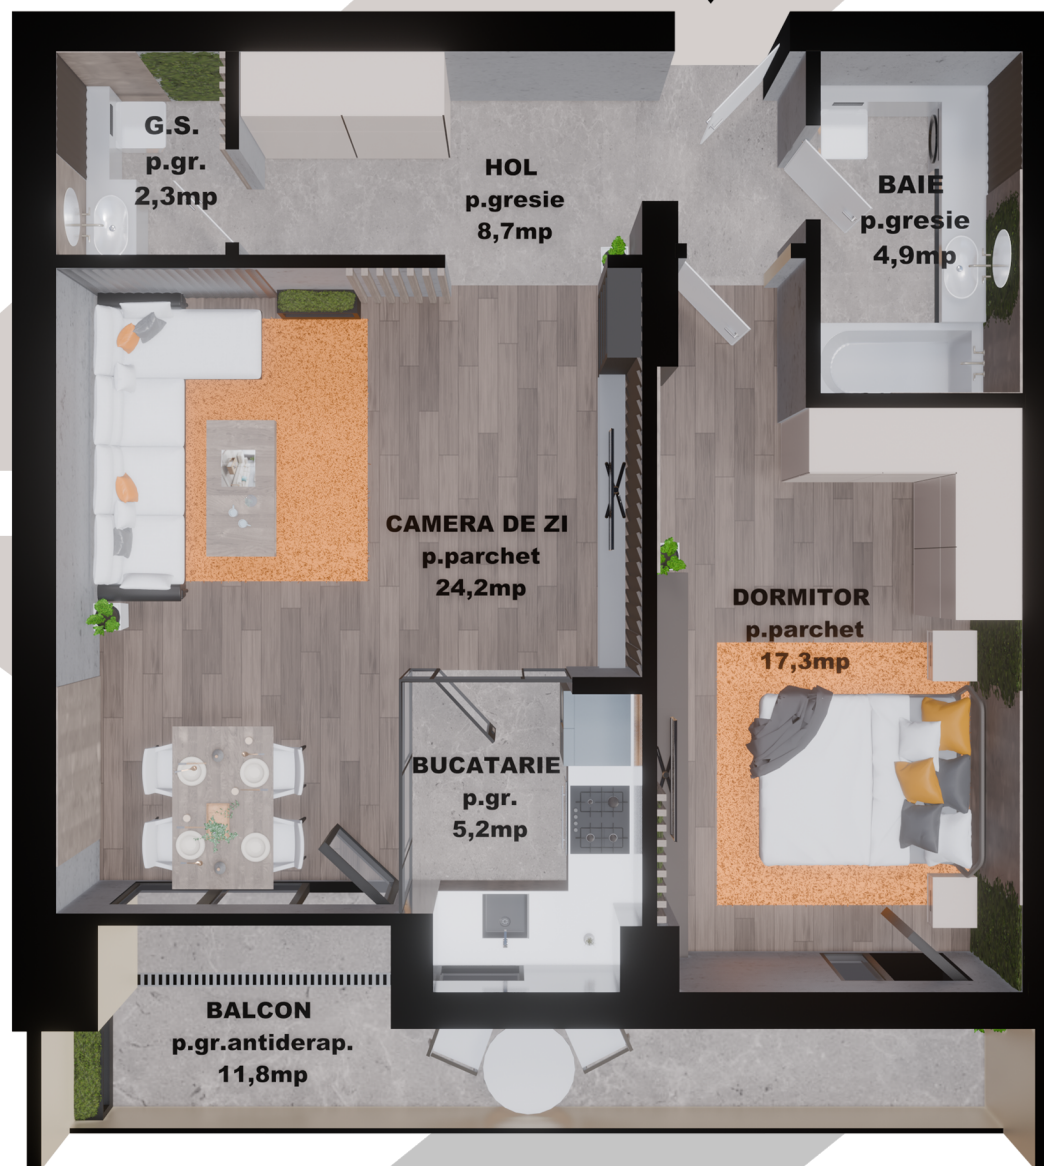

Cartier Transilvania

APARTAMENTE BRASOV

T5 - Ap.08	2 camere
	Etaj 1
Camera de zi	24,2mp
Bucatarie	5,2mp
Dormitor	17,3mp
Hol	8,7mp
Baie	4,9mp
Grup sanitar	2,3mp
Balcon	11,8mp
Suprafata utila	62,6mp
Suprafata totala utila	74,4mp

E: contact@cartiertransilvania.ro
T: +40 730 909 000

Cartier Transilvania

APARTAMENTE BRASOV

<u>T5 - Ap.08</u>	<u>2 camere</u>
	<u>Etaj 1</u>
<u>Camera de zi</u>	<u>24,2mp</u>
<u>Bucatarie</u>	<u>5,2mp</u>
<u>Dormitor</u>	<u>17,3mp</u>
<u>Hol</u>	<u>8,7mp</u>
<u>Baie</u>	<u>4,9mp</u>
<u>Grup sanitar</u>	<u>2,3mp</u>
<u>Balcon</u>	<u>11,8mp</u>
<u>Suprafata utila</u>	<u>62,6mp</u>
<u>Suprafata totala utila</u>	<u>74,4mp</u>