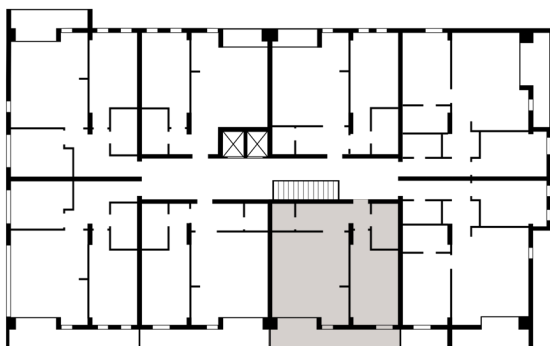

Cartier Transilvania

APARTAMENTE BRASOV

T5 - Ap.08	2 camere
	Etaj 1
Camera de zi	24,2mp
Bucatarie	5,2mp
Dormitor	17,3mp
Hol	8,7mp
Baie	4,9mp
Grup sanitar	2,3mp
Balcon	11,8mp
Suprafata utila	62,6mp
Suprafata totala utila	74,4mp

E: contact@cartiertransilvania.ro
T: +40 730 909 000

Cartier Transilvania

APARTAMENTE BRASOV

<u>T5 - Ap.08</u>	<u>2 camere</u>
	<u>Etaj 1</u>
<u>Camera de zi</u>	<u>24,2mp</u>
<u>Bucatarie</u>	<u>5,2mp</u>
<u>Dormitor</u>	<u>17,3mp</u>
<u>Hol</u>	<u>8,7mp</u>
<u>Baie</u>	<u>4,9mp</u>
<u>Grup sanitar</u>	<u>2,3mp</u>
<u>Balcon</u>	<u>11,8mp</u>
<u>Suprafata utila</u>	<u>62,6mp</u>
<u>Suprafata totala utila</u>	<u>74,4mp</u>