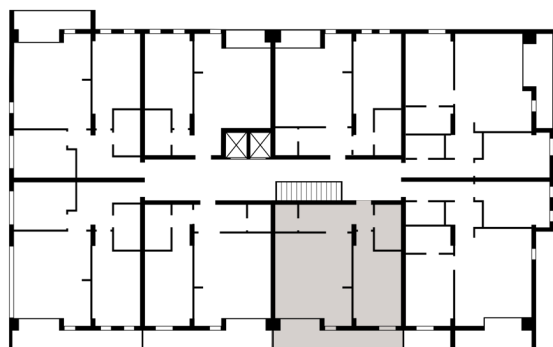

Cartier Transilvania

APARTAMENTE BRASOV

T5 - Ap.08	2 camere
	Etaj 1
Camera de zi	24,2mp
Bucatarie	5,2mp
Dormitor	17,3mp
Hol	8,7mp
Baie	4,9mp
Grup sanitar	2,3mp
Balcon	11,8mp
Suprafata utila	62,6mp
Suprafata totala utila	74,4mp