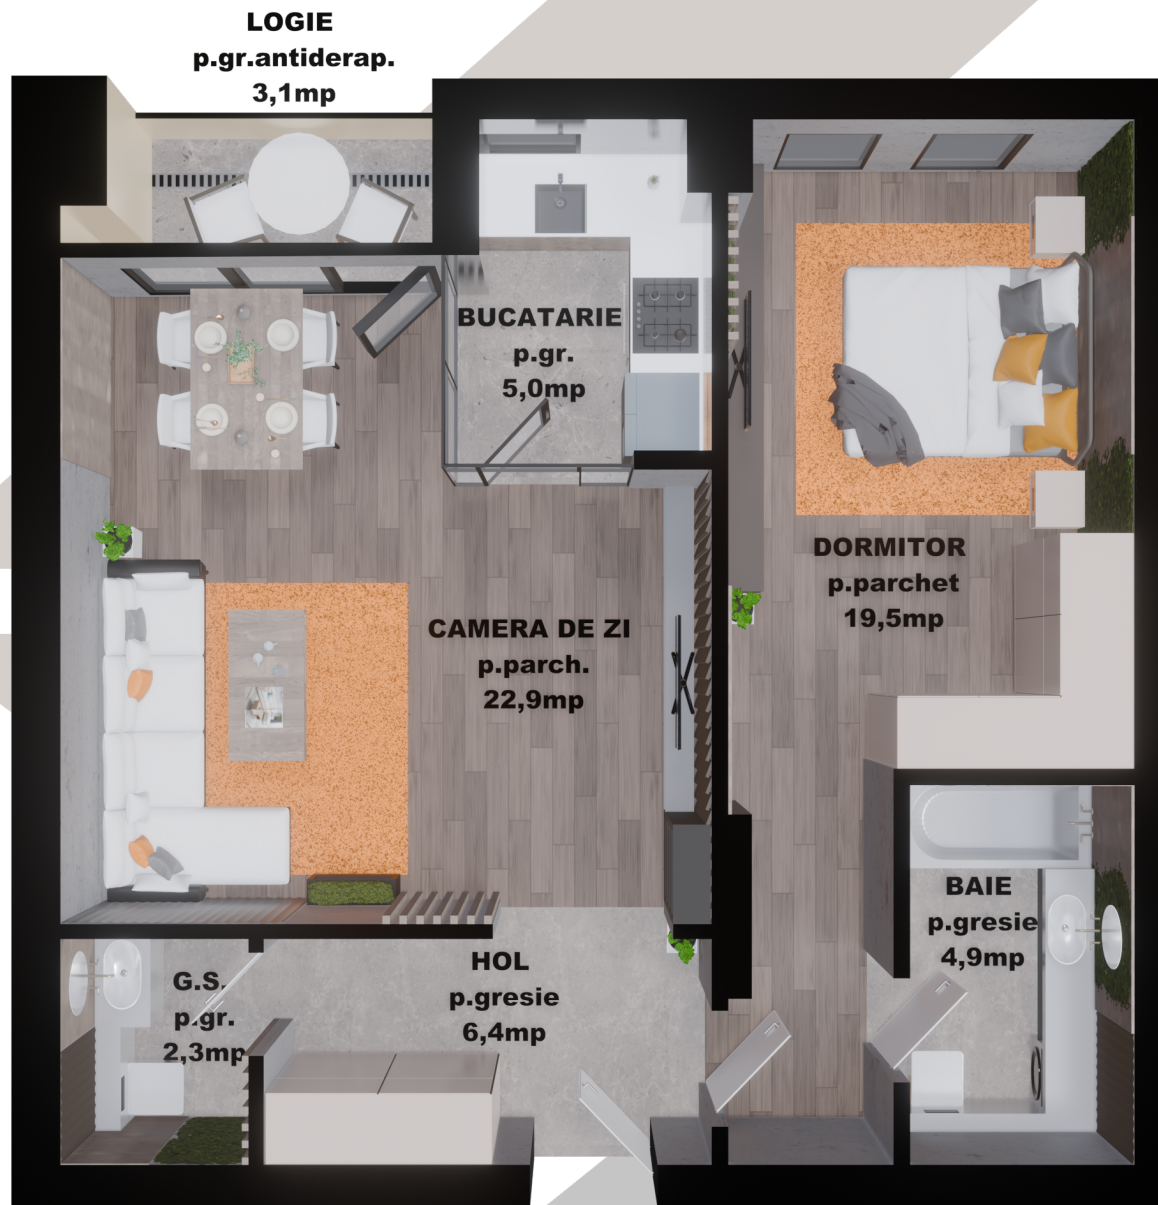

Cartier Transilvania

APARTAMENTE BRASOV

T5 - Ap.05	2 camere
	Etaj 1
Camera de zi	22,9mp
Dormitor	19,5mp
Bucatarie	5,0mp
Hol	6,4mp
Baie	4,9mp
Grup sanitar	2,3mp
Logie	3,1mp
Suprafata utila	61,0mp
Suprafata totala utila	64,1mp

E: contact@cartiertransilvania.ro
T: +40 730 909 000

Cartier Transilvania

APARTAMENTE BRASOV

<u>T5 - Ap.05</u>	<u>2 camere</u>
	<u>Etaj 1</u>
<u>Camera de zi</u>	<u>22,9mp</u>
<u>Dormitor</u>	<u>19,5mp</u>
<u>Bucatarie</u>	<u>5,0mp</u>
<u>Hol</u>	<u>6,4mp</u>
<u>Baie</u>	<u>4,9mp</u>
<u>Grup sanitar</u>	<u>2,3mp</u>
<u>Logie</u>	<u>3,1mp</u>
<u>Suprafata utila</u>	<u>61,0mp</u>
<u>Suprafata totala utila</u>	<u>64,1mp</u>