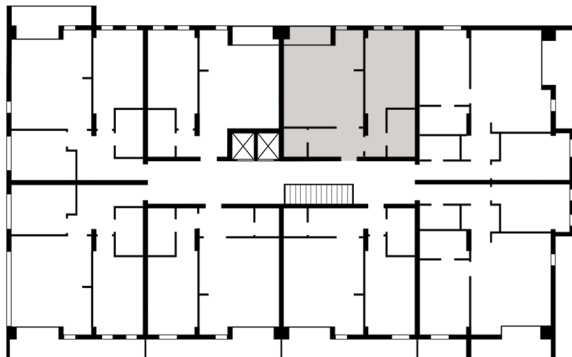

Cartier Transilvania

APARTAMENTE BRASOV

T5 - Ap.05	2 camere
	Etaj 1
Camera de zi	22,9mp
Dormitor	19,5mp
Bucatarie	5,0mp
Hol	6,4mp
Baie	4,9mp
Grup sanitar	2,3mp
Logie	3,1mp
Suprafata utila	61,0mp
Suprafata totala utila	64,1mp

E: contact@cartiertransilvania.ro
T: +40 730 909 000

Cartier Transilvania

APARTAMENTE BRASOV

<u>T5 - Ap.05</u>	<u>2 camere</u>
	<u>Etaj 1</u>
<u>Camera de zi</u>	<u>22,9mp</u>
<u>Dormitor</u>	<u>19,5mp</u>
<u>Bucatarie</u>	<u>5,0mp</u>
<u>Hol</u>	<u>6,4mp</u>
<u>Baie</u>	<u>4,9mp</u>
<u>Grup sanitar</u>	<u>2,3mp</u>
<u>Logie</u>	<u>3,1mp</u>
<u>Suprafata utila</u>	<u>61,0mp</u>
<u>Suprafata totala utila</u>	<u>64,1mp</u>