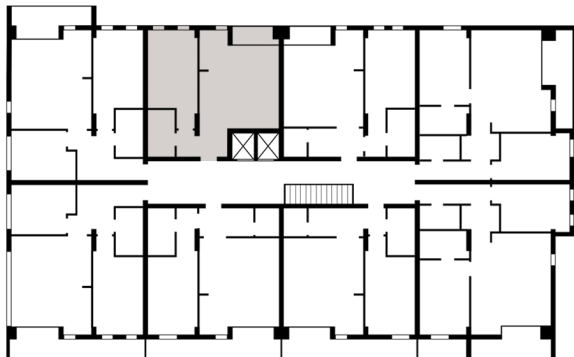

Cartier Transilvania

APARTAMENTE BRASOV

<u>T5 - Ap.04</u>	<u>2 camere</u>
	<u>Etaj 1</u>
<u>Camera de zi</u>	<u>22,9mp</u>
<u>Dormitor</u>	<u>17,3mp</u>
<u>Bucatarie</u>	<u>5,0mp</u>
<u>Hol</u>	<u>5,5mp</u>
<u>Baie</u>	<u>4,9mp</u>
<u>Logie</u>	<u>3,1mp</u>
<u>Suprafata utila</u>	<u>55,6mp</u>
<u>Suprafata totala utila</u>	<u>58,7mp</u>

E: contact@cartiertransilvania.ro
T: +40 730 909 000