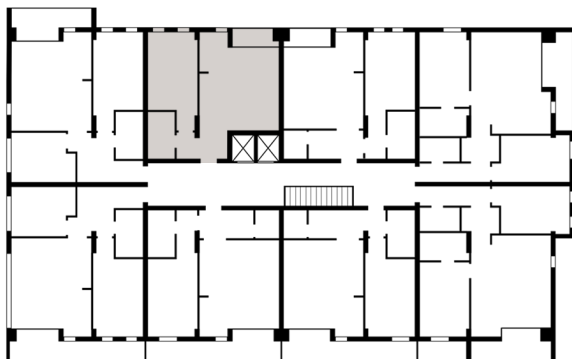

Cartier Transilvania

APARTAMENTE BRASOV

T5 - Ap.04	2 camere
	Etaj 1
Camera de zi	22,9mp
Dormitor	17,3mp
Bucatarie	5,0mp
Hol	5,5mp
Baie	4,9mp
Logie	3,1mp
Suprafata utila	55,6mp
Suprafata totala utila	58,7mp