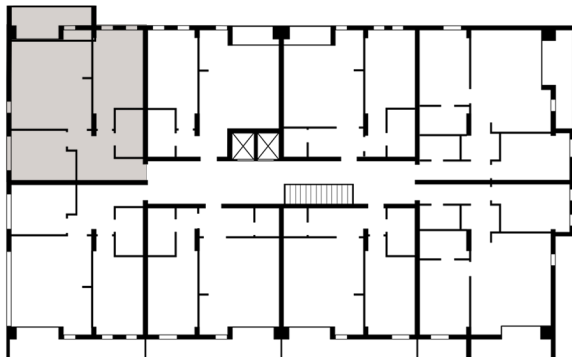

# Cartier Transilvania

APARTAMENTE BRASOV

T5 - Ap.03	2 camere
	Etaj 1
Camera de zi	23,7mp
Dormitor	17,3mp
Bucatarie	6,2mp
Birou	12,0mp
Hol	10,7mp
Baie	4,9mp
Balcon	8,3mp
Suprafata utila	74.8mp
Suprafata totala utila	83.1mp