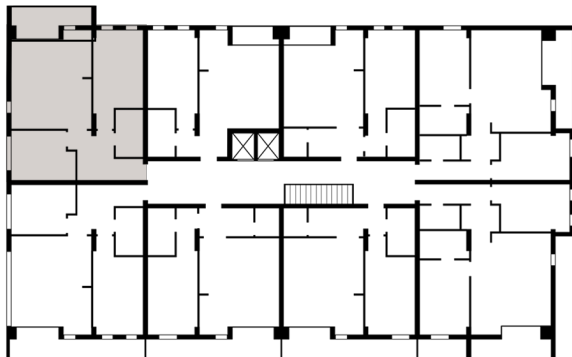

# Cartier Transilvania

APARTAMENTE BRASOV

T5 - Ap.03	2 camere
	Etaj 1
Camera de zi	23,7mp
Dormitor	17,3mp
Bucatarie	6,2mp
Birou	12,0mp
Hol	10,7mp
Baie	4,9mp
Balcon	8,3mp
Suprafata utila	74.8mp
Suprafata totala utila	83.1mp

# Cartier Transilvania

APARTAMENTE BRASOV

<b>T5 - Ap.03</b>	<b>2 camere</b>
	<b>Etaj 1</b>
<b>Camera de zi</b>	<b>23,7mp</b>
<b>Dormitor</b>	<b>17,3mp</b>
<b>Bucatarie</b>	<b>6,2mp</b>
<b>Birou</b>	<b>12,0mp</b>
<b>Hol</b>	<b>10,7mp</b>
<b>Baie</b>	<b>4,9mp</b>
<b>Balcon</b>	<b>8,3mp</b>
<b>Suprafata utila</b>	<b>74.8mp</b>
<b>Suprafata totala utila</b>	<b>83.1mp</b>