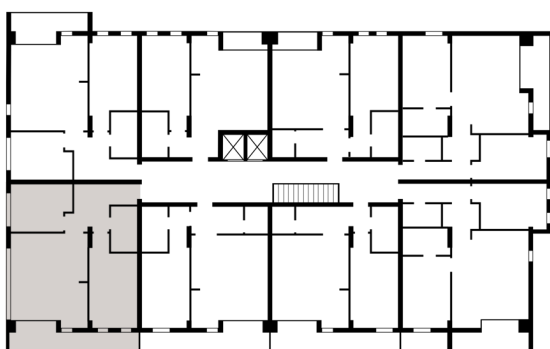

Cartier Transilvania

APARTAMENTE BRASOV

T5 - Ap.02	2 camere
	Etaj 1
Camera de zi	23,7mp
Bucatarie	6,2mp
Dormitor	17,3mp
Birou	12,0mp
Hol	10,7mp
Baie	4,9mp
Balcon	11,9mp
Suprafata utila	74,8mp
Suprafata totala utila	86,7mp