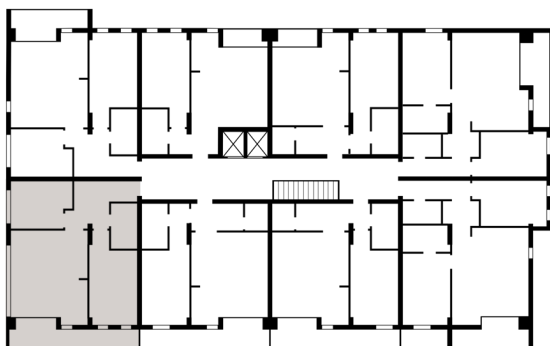

Cartier Transilvania

APARTAMENTE BRASOV

T5 - Ap.02	2 camere
	Etaj 1
Camera de zi	23,7mp
Bucatarie	6,2mp
Dormitor	17,3mp
Birou	12,0mp
Hol	10,7mp
Baie	4,9mp
Balcon	11,9mp
Suprafata utila	74,8mp
Suprafata totala utila	86,7mp

E: contact@cartiertransilvania.ro
T: +40 730 909 000

Cartier Transilvania

APARTAMENTE BRASOV

<u>T5 - Ap.02</u>	<u>2 camere</u>
	<u>Etaj 1</u>
<u>Camera de zi</u>	<u>23,7mp</u>
<u>Bucatarie</u>	<u>6,2mp</u>
<u>Dormitor</u>	<u>17,3mp</u>
<u>Birou</u>	<u>12,0mp</u>
<u>Hol</u>	<u>10,7mp</u>
<u>Baie</u>	<u>4,9mp</u>
<u>Balcon</u>	<u>11,9mp</u>
<u>Suprafata utila</u>	<u>74,8mp</u>
<u>Suprafata totala utila</u>	<u>86,7mp</u>