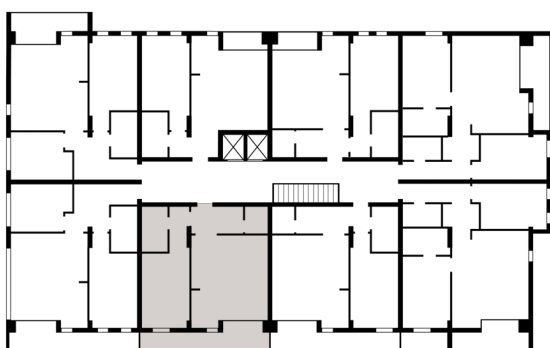

# Cartier Transilvania

APARTAMENTE BRASOV

<u>T5 - Ap.01</u>	<u>2 camere</u>
	<u>Etaj 1</u>
<u>Camera de zi</u>	<u>24,2mp</u>
<u>Bucatarie</u>	<u>5,2mp</u>
<u>Dormitor</u>	<u>19,5mp</u>
<u>Hol</u>	<u>6,4mp</u>
<u>Baie</u>	<u>4,9mp</u>
<u>Grup sanitar</u>	<u>2,3mp</u>
<u>Balcon</u>	<u>11,8mp</u>
<u>Suprafata utila</u>	<u>62,5mp</u>
<u>Suprafata totala utila</u>	<u>74,3mp</u>