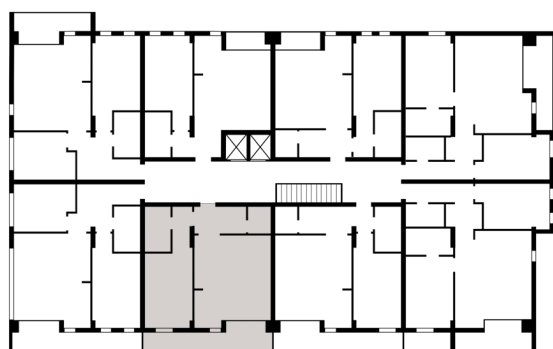

# Cartier Transilvania

APARTAMENTE BRASOV

<u>T5 - Ap.01</u>	<u>2 camere</u>
	<u>Etaj 1</u>
<u>Camera de zi</u>	<u>24,2mp</u>
<u>Bucatarie</u>	<u>5,2mp</u>
<u>Dormitor</u>	<u>19,5mp</u>
<u>Hol</u>	<u>6,4mp</u>
<u>Baie</u>	<u>4,9mp</u>
<u>Grup sanitar</u>	<u>2,3mp</u>
<u>Balcon</u>	<u>11,8mp</u>
<u>Suprafata utila</u>	<u>62,5mp</u>
<u>Suprafata totala utila</u>	<u>74,3mp</u>