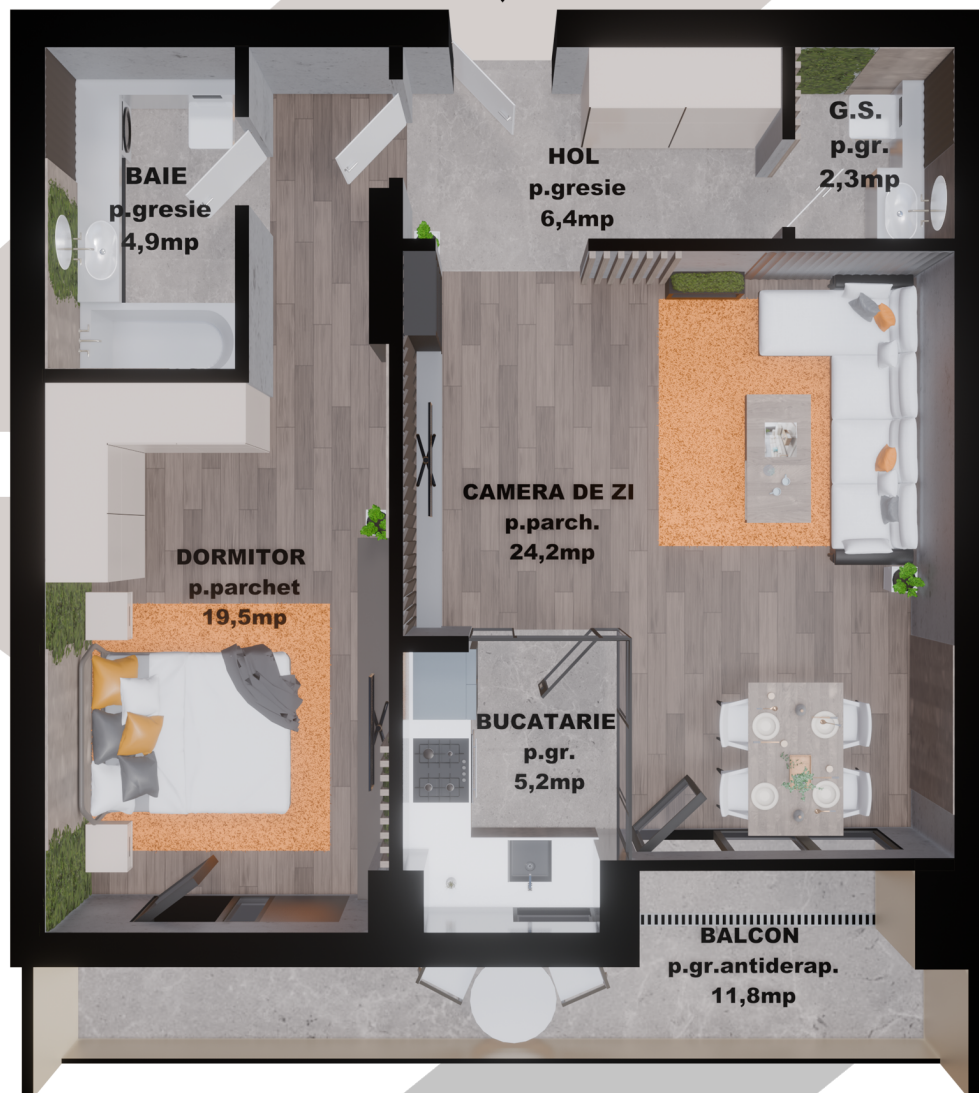

# Cartier Transilvania

APARTAMENTE BRASOV

<u>T5 - Ap.01</u>	<u>2 camere</u>
	<u>Etaj 1</u>
<u>Camera de zi</u>	<u>24,2mp</u>
<u>Bucatarie</u>	<u>5,2mp</u>
<u>Dormitor</u>	<u>19,5mp</u>
<u>Hol</u>	<u>6,4mp</u>
<u>Baie</u>	<u>4,9mp</u>
<u>Grup sanitar</u>	<u>2,3mp</u>
<u>Balcon</u>	<u>11,8mp</u>
<u>Suprafata utila</u>	<u>62,5mp</u>
<u>Suprafata totala utila</u>	<u>74,3mp</u>